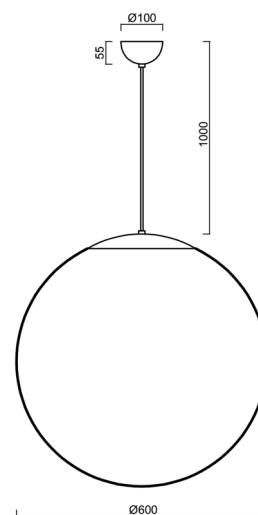

ISIS S5 PM

Kód produktu: ISI40030

Typ: ZS11/3/PM5/L100 B**

Krátký popis svítidla: Bílé závěsné žárovkové svítidlo ON/OFF a PMMA stínidlo.

Technické

Typy svítidel	Klasické on/off
Typ montáže	závěsné - kabel
Materiál základny	ocel
Materiál stínidla	lesklý polymethylmetakrylát
Barva základny	bílá Ral9003
Barva stínidla	bílá
Držení stínidla	ocelový držák
Umístění montáže	strop
Šířka	600 mm
Délka	600 mm
Výška	600 mm
Průměr	ø 600 mm
Délka závěsu	1000 mm
Montážní otvor	není
Kabelový vstup	není
Rázová pevnost	IK06
Provozní teplota	od -20°C do +30°C

Elektrické

Příkon	3x25 W
Stupeň krytí	IP40
Objímka	E27
Svorkovnice	není

Světelné

Fotobiologická bezpečnost svítidla dle EN 62471 (Blue light hazard)	Risk group 0

Eulum data pro výpočtové programy jsou k dispozici na www.osmont.cz.