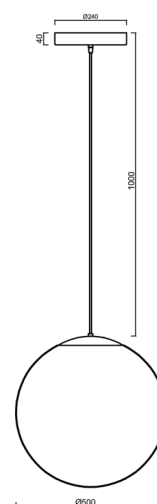

ISIS S4 PM-M HP

Kód produktu: ISI72771

Typ: LED-5L08E950ZS11/PM4M/L100/NK1W C 4K##

Krátký popis svítidla: Černé závěsné vysokovýkonné LED svítidlo nouzové kombinované a matované PMMA stínidlo. Kabelový závěs s vnitřním nosným lankem o délce 100 cm.

Technické

Typy svítidel	Nouzové kombinované
Typ montáže	závěsné - kabel
Materiál základny	ocel
Materiál stínidla	opálový polymethylmetakrylát
Barva základny	černá Ral9005
Barva stínidla	bílá
Držení stínidla	ocelový držák
Umístění montáže	strop
Šířka	500 mm
Délka	500 mm
Výška	500 mm
Průměr	ø 500 mm
Délka závěsu	1000 mm
Montážní otvor	3xø5mm
Kabelový vstup	2xø16mm
Energetická třída	D
Rázová pevnost	IK06
Provozní teplota	od 0°C do +30°C

Elektrické

Příkon	59 W
Stupeň krytí	IP40
Objemka	LED modul
Typ baterií	NiCd
Čas nouze	3 hod
SELFTEST	ne
Svorkovnice	zacvakávací
Počet svítidel na jistič B10A	12 ks
Počet svítidel na jistič B16A	20 ks
Počet svítidel na jistič C10A	22 ks
Počet svítidel na jistič C16A	36 ks

Světelné

Světelný tok svítidla	8450 lm
Světelný tok zdroje	9600 lm
Světelný tok zdroje v nouzovém režimu	150 lm
Měrný výkon	143 lm/W
Teplota	4000 K
Životnost LED L80/B10	100000 hod
CRI	Ra80
MacAdam	3
Fotobiologická bezpečnost svítidla dle EN 62471 (Blue light hazard)	Risk group 0