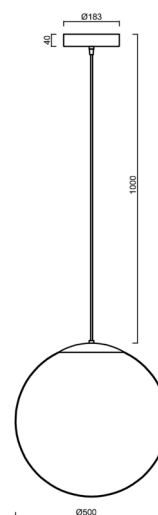

ISIS S4 PM-M HP

Kód produktu: ISI70851

Typ: LED-5L08E950ZS11/PM4M/L100 NL 4K##

Krátký popis svítidla: Nerez leštěné závěsné vysokovýkonné LED svítidlo ON/OFF a matované PMMA stínidlo. Kabelový závěs s vnitřním nosným lankem o délce 100 cm.

Technické

Typy svítidel	Klasické on/off
Typ montáže	závěsné - kabel
Materiál základny	nerez ocel
Materiál stínidla	opálový polymethylmetakrylát
Barva základny	nerez leštěná
Barva stínidla	bílá
Držení stínidla	ocelový držák
Umístění montáže	strop
Šířka	500 mm
Délka	500 mm
Výška	500 mm
Průměr	ø 500 mm
Délka závěsu	1000 mm
Montážní otvor	3xø5mm
Kabelový vstup	2xø16mm
Energetická třída	D
Rázová pevnost	IK06
Provozní teplota	od -20°C do +30°C

Elektrické

Příkon	59 W
Stupeň krytí	IP40
Objímka	LED modul
Svorkovnice	zacvakávací
Počet svítidel na jistič B10A	15 ks
Počet svítidel na jistič B16A	25 ks
Počet svítidel na jistič C10A	26 ks
Počet svítidel na jistič C16A	42 ks

Světelné

Světelný tok svítidla	8450 lm
Světelný tok zdroje	9600 lm
Měrný výkon	143 lm/W
Teplota	4000 K
Životnost LED L80/B10	100000 hod
CRI	Ra80
MacAdam	3
Fotobiologická bezpečnost svítidla dle EN 62471 (Blue light hazard)	Risk group 0

Eulum data pro výpočtové programy jsou k dispozici na www.osmont.cz.