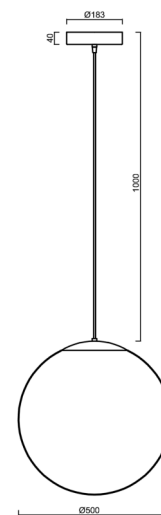

ISIS S4 PM-M HP

Kód produktu: ISI70846

Typ: LED-5L08E950ZS11/PM4M/L100 B DALI 4K##

Krátký popis svítidla: Bílé závěsné vysokovýkonné LED svítidlo DALI a matované PMMA stínidlo. Kabelový závěs s vnitřním nosným lankem o délce 100 cm.

Technické

Typy svítidel	Stmívatelné
Typ montáže	závěsné - kabel
Materiál základny	ocel
Materiál stínidla	opálový polymethylmetakrylát
Barva základny	bílá Ral9003
Barva stínidla	bílá
Držení stínidla	ocelový držák
Umístění montáže	strop
Šířka	500 mm
Délka	500 mm
Výška	500 mm
Průměr	ø 500 mm
Délka závěsu	1000 mm
Montážní otvor	3xø5mm
Kabelový vstup	2xø16mm
Energetická třída	D
Rázová pevnost	IK06
Provozní teplota	od -20°C do +30°C

Elektrické

Příkon	59 W
Stupeň krytí	IP40
Objemka	LED modul
Svorkovnice	zacvakávací
Počet svítidel na jistič B10A	15 ks
Počet svítidel na jistič B16A	25 ks
Počet svítidel na jistič C10A	26 ks
Počet svítidel na jistič C16A	42 ks

Světelné

Světelný tok svítidla	8450 lm
Světelný tok zdroje	9600 lm
Měrný výkon	143 lm/W
Teplota	4000 K
Životnost LED L80/B10	100000 hod
CRI	Ra80
MacAdam	3
Fotobiologická bezpečnost svítidla dle EN 62471 (Blue light hazard)	Risk group 0

Eulum data pro výpočtové programy jsou k dispozici na www.osmont.cz.