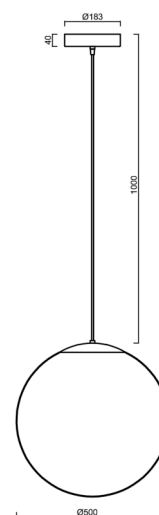

ISIS S4 PM-M HP

Kód produktu: ISI70845

Typ: LED-5L08E950ZS11/PM4M/L100 B 4K##

Krátký popis svítidla: Bílé závěsné vysokovýkonné LED svítidlo ON/OFF a matované PMMA stínidlo. Kabelový závěs s vnitřním nosným lankem o délce 100 cm.

Technické

Typy svítidel	Klasické on/off
Typ montáže	závěsné - kabel
Materiál základny	ocel
Materiál stínidla	opálový polymethylmetakrylát
Barva základny	bílá Ral9003
Barva stínidla	bílá
Držení stínidla	ocelový držák
Umístění montáže	strop
Šířka	500 mm
Délka	500 mm
Výška	500 mm
Průměr	ø 500 mm
Délka závěsu	1000 mm
Montážní otvor	3xø5mm
Kabelový vstup	2xø16mm
Energetická třída	D
Rázová pevnost	IK06
Provozní teplota	od -20°C do +30°C

Elektrické

Příkon	59 W
Stupeň krytí	IP40
Objímka	LED modul
Svorkovnice	zacvakávací
Počet svítidel na jistič B10A	15 ks
Počet svítidel na jistič B16A	25 ks
Počet svítidel na jistič C10A	26 ks
Počet svítidel na jistič C16A	42 ks

Světelné

Světelný tok svítidla	8450 lm
Světelný tok zdroje	9600 lm
Měrný výkon	143 lm/W
Teplota	4000 K
Životnost LED L80/B10	100000 hod
CRI	Ra80
MacAdam	3
Fotobiologická bezpečnost svítidla dle EN 62471 (Blue light hazard)	Risk group 0

Eulum data pro výpočtové programy jsou k dispozici na www.osmont.cz.