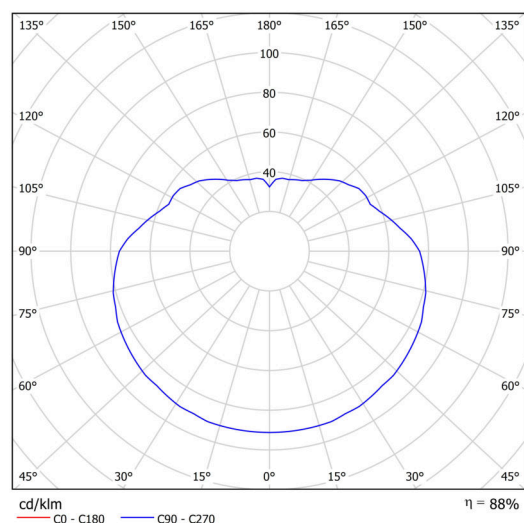

ISIS S4 PM-M HP

Kód produktu: ISI70349

Typ: LED-5L08E950ZS11/PM4M/L100 MS 3K##

Krátký popis svítidla: Mosazné závěsné vysokovýkonné LED svítidlo ON/OFF a matované PMMA stínidlo. Kabelový závěs s vnitřním nosným lankem o délce 100 cm.

Technické

Typy svítidel	Klasické on/off
Typ montáže	závěsné - kabel
Materiál základny	Mosaz
Materiál stínidla	opálový polymethylmetakrylát
Barva základny	mosaz leštěná
Barva stínidla	bílá
Držení stínidla	ocelový držák
Umístění montáže	strop
Šířka	500 mm
Délka	500 mm
Výška	500 mm
Průměr	ø 500 mm
Délka závěsu	1000 mm
Montážní otvor	3xø5mm
Kabelový vstup	2xø16mm
Energetická třída	D
Rázová pevnost	IK06
Provozní teplota	od -20°C do +30°C

Elektrické

Příkon	59 W
Stupeň krytí	IP40
Objímka	LED modul
Svorkovnice	zacvakávací
Počet svítidel na jistič B10A	15 ks
Počet svítidel na jistič B16A	25 ks
Počet svítidel na jistič C10A	26 ks
Počet svítidel na jistič C16A	42 ks

Světelné

Světelný tok svítidla	8100 lm
Světelný tok zdroje	9200 lm
Měrný výkon	137 lm/W
Teplota	3000 K
Životnost LED L80/B10	100000 hod
CRI	Ra80
MacAdam	3
Fotobiologická bezpečnost svítidla dle EN 62471 (Blue light hazard)	Risk group 0

Eulum data pro výpočtové programy jsou k dispozici na www.osmont.cz.