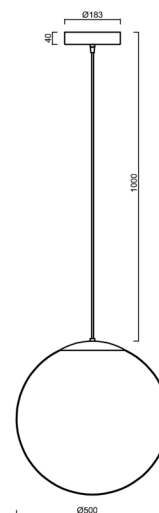

ISIS S4 PM-M HP

Kód produktu: ISI70349

Typ: LED-5L08E950ZS11/PM4M/L100 MS 3K##

Krátký popis svítidla: Mosazné závěsné vysokovýkonné LED svítidlo ON/OFF a matované PMMA stínidlo. Kabelový závěs s vnitřním nosným lankem o délce 100 cm.

Technické

Typy svítidel	Klasické on/off
Typ montáže	závěsné - kabel
Materiál základny	Mosaz
Materiál stínidla	opálový polymethylmetakrylát
Barva základny	mosaz leštěná
Barva stínidla	bílá
Držení stínidla	ocelový držák
Umístění montáže	strop
Šířka	500 mm
Délka	500 mm
Výška	500 mm
Průměr	ø 500 mm
Délka závěsu	1000 mm
Montážní otvor	3xø5mm
Kabelový vstup	2xø16mm
Energetická třída	D
Rázová pevnost	IK06
Provozní teplota	od -20°C do +30°C

Elektrické

Příkon	59 W
Stupeň krytí	IP40
Objímka	LED modul
Svorkovnice	zacvakávací
Počet svítidel na jistič B10A	15 ks
Počet svítidel na jistič B16A	25 ks
Počet svítidel na jistič C10A	26 ks
Počet svítidel na jistič C16A	42 ks

Světelné

Světelný tok svítidla	8100 lm
Světelný tok zdroje	9200 lm
Měrný výkon	137 lm/W
Teplota	3000 K
Životnost LED L80/B10	100000 hod
CRI	Ra80
MacAdam	3
Fotobiologická bezpečnost svítidla dle EN 62471 (Blue light hazard)	Risk group 0

Eulum data pro výpočtové programy jsou k dispozici na www.osmont.cz.