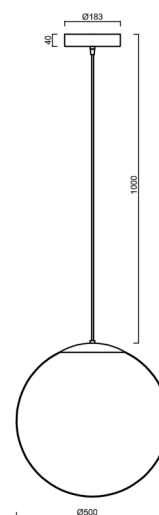

ISIS S4 PM-M HP

Kód produktu: ISI70347

Typ: LED-5L08E950ZS11/PM4M/L100 C 3K##

Krátký popis svítidla: Černé závěsné vysokovýkonné LED svítidlo ON/OFF a matované PMMA stínidlo. Kabelový závěs s vnitřním nosným lankem o délce 100 cm.

Technické

Typy svítidel	Klasické on/off
Typ montáže	závěsné - kabel
Materiál základny	ocel
Materiál stínidla	opálový polymethylmetakrylát
Barva základny	černá Ral9005
Barva stínidla	bílá
Držení stínidla	ocelový držák
Umístění montáže	strop
Šířka	500 mm
Délka	500 mm
Výška	500 mm
Průměr	ø 500 mm
Délka závěsu	1000 mm
Montážní otvor	3xø5mm
Kabelový vstup	2xø16mm
Energetická třída	D
Rázová pevnost	IK06
Provozní teplota	od -20°C do +30°C

Elektrické

Příkon	59 W
Stupeň krytí	IP40
Objímka	LED modul
Svorkovnice	zacvakávací
Počet svítidel na jistič B10A	15 ks
Počet svítidel na jistič B16A	25 ks
Počet svítidel na jistič C10A	26 ks
Počet svítidel na jistič C16A	42 ks

Světelné

Světelný tok svítidla	8100 lm
Světelný tok zdroje	9200 lm
Měrný výkon	137 lm/W
Teplota	3000 K
Životnost LED L80/B10	100000 hod
CRI	Ra80
MacAdam	3
Fotobiologická bezpečnost svítidla dle EN 62471 (Blue light hazard)	Risk group 0

Eulum data pro výpočtové programy jsou k dispozici na www.osmont.cz.