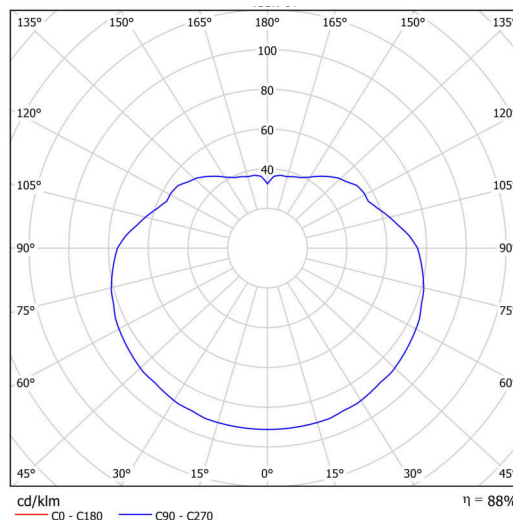

Světelné

Světelný tok svítidla	6120 lm
Světelný tok zdroje	6960 lm
Světelný tok zdroje v nouzovém režimu	150 lm
Měrný výkon	149 lm/W
Teplota	4000 K
Životnost LED L80/B10	100000 hod
CRI	Ra80
MacAdam	3
Fotobiologická bezpečnost svítidla dle EN 62471 (Blue light hazard)	Risk group 0