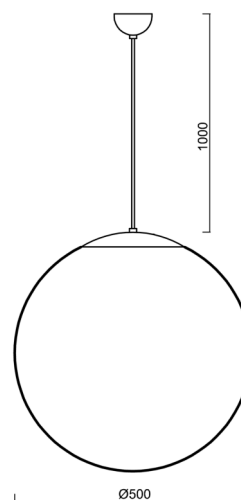

ISIS S4 PM-M

LED-5L07E900ZS11/PM4M/L100/NK1W NB 4K##

WWW.OSMONT.CZ

ISIS S4 PM-M

Kód produktu: ISI70834

Typ: LED-5L07E900ZS11/PM4M/L100/NK1W NB 4K##

Krátký popis svítidla: Nerez broušené závěsné LED svítidlo nouzové kombinované a matované PMMA stínidlo.

Technické

Typy svítidel	Nouzové kombinované
Typ montáže	závěsné - kabel
Materiál základny	nerez ocel
Materiál stínidla	opálový polymethylmetakrylát
Barva základny	nerez broušená
Barva stínidla	bílá
Držení stínidla	ocelový držák
Umístění montáže	strop
Šířka	500 mm
Délka	500 mm
Výška	500 mm
Průměr	Ø 500 mm
Délka závěsu	1000 mm
Montážní otvor	none
Kabelový vstup	není
Energetická třída	D
Rázová pevnost	IK06
Provozní teplota	od 0°C do +30°C