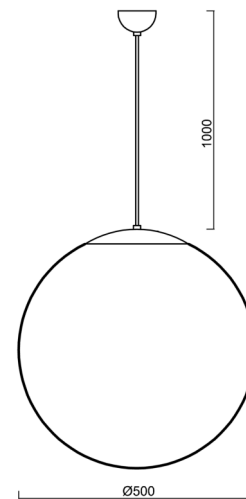

ISIS S4 PM-M

LED-5L07E900ZS11/PM4M/L100 NB DALI 4K##

WWW.OSMONT.CZ

ISIS S4 PM-M

Kód produktu: ISI70833

Typ: LED-5L07E900ZS11/PM4M/L100 NB DALI 4K##

Krátký popis svítidla: Nerez broušené závěsné LED svítidlo DALI a matované PMMA stínidlo.

Technické

Typy svítidel	Stmívatelné
Typ montáže	závěsné - kabel
Materiál základny	nerez ocel
Materiál stínidla	opálový polymethylmetakrylát
Barva základny	nerez broušená
Barva stínidla	bílá
Držení stínidla	ocelový držák
Umístění montáže	strop
Šířka	500 mm
Délka	500 mm
Výška	500 mm
Průměr	Ø 500 mm
Délka závěsu	1000 mm
Montážní otvor	none
Kabelový vstup	není
Energetická třída	D
Rázová pevnost	IK06
Provozní teplota	od -20°C do +30°C