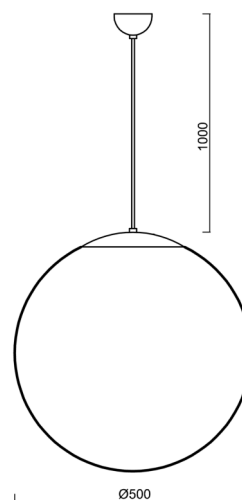

ISIS S4 PM-M

Kód produktu: ISI70832

Typ: LED-5L07E900ZS11/PM4M/L100 NB 4K##

Krátký popis svítidla: Nerez broušené závěsné LED svítidlo ON/OFF a matované PMMA stínidlo.

Technické

Typy svítidel	Klasické on/off
Typ montáže	závěsné - kabel
Materiál základny	nerez ocel
Materiál stínidla	opálový polymethylmetakrylát
Barva základny	nerez broušená
Barva stínidla	bílá
Držení stínidla	ocelový držák
Umístění montáže	strop
Šířka	500 mm
Délka	500 mm
Výška	500 mm
Průměr	Ø 500 mm
Délka závěsu	1000 mm
Montážní otvor	none
Kabelový vstup	není
Energetická třída	D
Rázová pevnost	IK06
Provozní teplota	od -20°C do +30°C

Elektrické

Příkon	41 W
Stupeň krytí	IP40
Objímka	LED modul
Svorkovnice	není
Počet svítidel na jistič B10A	35 ks
Počet svítidel na jistič B16A	65 ks
Počet svítidel na jistič C10A	35 ks
Počet svítidel na jistič C16A	65 ks

Světelné

Světelný tok svítidla	6120 lm
Světelný tok zdroje	6960 lm
Měrný výkon	149 lm/W
Teplota	4000 K
Životnost LED L80/B10	100000 hod
CRI	Ra80
MacAdam	3
Fotobiologická bezpečnost svítidla dle EN 62471 (Blue light hazard)	Risk group 0

Eulum data pro výpočtové programy jsou k dispozici na www.osmont.cz.