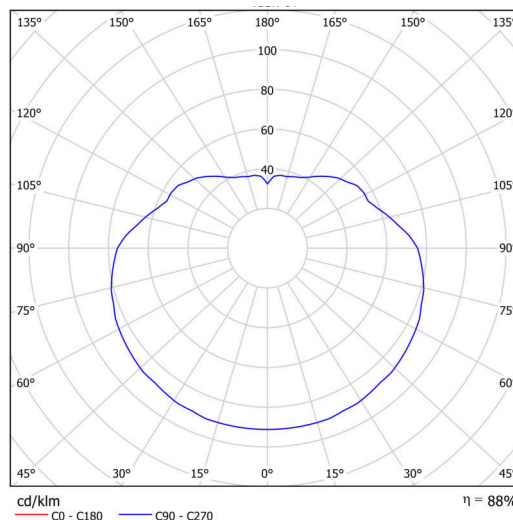

ISIS S4 PM-M

Kód produktu: ISI70832

Typ: LED-5L07E900ZS11/PM4M/L100 NB 4K##

Krátký popis svítidla: Nerez broušené závěsné LED svítidlo ON/OFF a matované PMMA stínidlo.

Technické

Typy svítidel	Klasické on/off
Typ montáže	závěsné - kabel
Materiál základny	nerez ocel
Materiál stínidla	opálový polymethylmetakrylát
Barva základny	nerez broušená
Barva stínidla	bílá
Držení stínidla	ocelový držák
Umístění montáže	strop
Šířka	500 mm
Délka	500 mm
Výška	500 mm
Průměr	Ø 500 mm
Délka závěsu	1000 mm
Montážní otvor	none
Kabelový vstup	není
Energetická třída	D
Rázová pevnost	IK06
Provozní teplota	od -20°C do +30°C

Elektrické

Příkon	41 W
Stupeň krytí	IP40
Objímka	LED modul
Svorkovnice	není
Počet svítidel na jistič B10A	35 ks
Počet svítidel na jistič B16A	65 ks
Počet svítidel na jistič C10A	35 ks
Počet svítidel na jistič C16A	65 ks

Světelné

Světelný tok svítidla	6120 lm
Světelný tok zdroje	6960 lm
Měrný výkon	149 lm/W
Teplota	4000 K
Životnost LED L80/B10	100000 hod
CRI	Ra80
MacAdam	3
Fotobiologická bezpečnost svítidla dle EN 62471 (Blue light hazard)	Risk group 0

Eulum data pro výpočtové programy jsou k dispozici na www.osmont.cz.