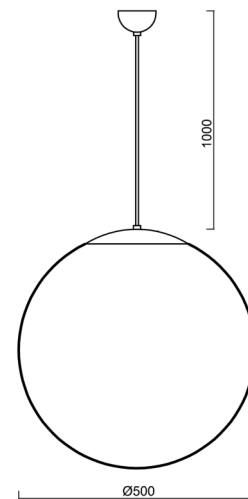

### Technické

Typy svítidel	Nouzové kombinované
Typ montáže	závěsné - kabel
Materiál základny	nerez ocel
Materiál stínidla	opálový polymethylmetakrylát
Barva základny	nerez leštěná
Barva stínidla	bílá
Držení stínidla	ocelový držák
Umístění montáže	strop
Šířka	500 mm
Délka	500 mm
Výška	500 mm
Průměr	Ø 500 mm
Délka závěsu	1000 mm
Montážní otvor	none
Kabelový vstup	není
Energetická třída	D
Rázová pevnost	IK06
Provozní teplota	od 0°C do +30°C