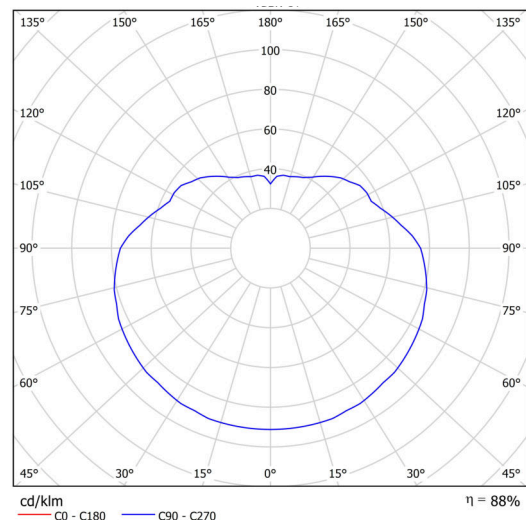

Světelné

Světelný tok svítidla	6120 lm
Světelný tok zdroje	6960 lm
Světelný tok zdroje v nouzovém režimu	150 lm
Měrný výkon	149 lm/W
Teplota	4000 K
Životnost LED L80/B10	100000 hod
CRI	Ra80
MacAdam	3
Fotobiologická bezpečnost svítidla dle EN 62471 (Blue light hazard)	Risk group 0