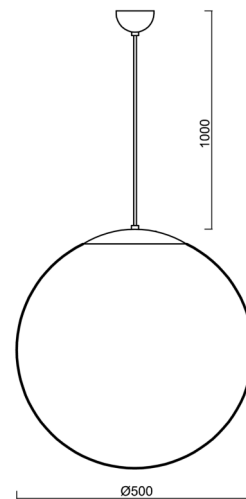

## Technické

Typy svítidel	Stmívatelné
Typ montáže	závěsné - kabel
Materiál základny	nerez ocel
Materiál stínidla	opálový polymethylmetakrylát
Barva základny	nerez leštěná
Barva stínidla	bílá
Držení stínidla	ocelový držák
Umístění montáže	strop
Šířka	500 mm
Délka	500 mm
Výška	500 mm
Průměr	Ø 500 mm
Délka závěsu	1000 mm
Montážní otvor	none
Kabelový vstup	není
Energetická třída	D
Rázová pevnost	IK06
Provozní teplota	od -20°C do +30°C