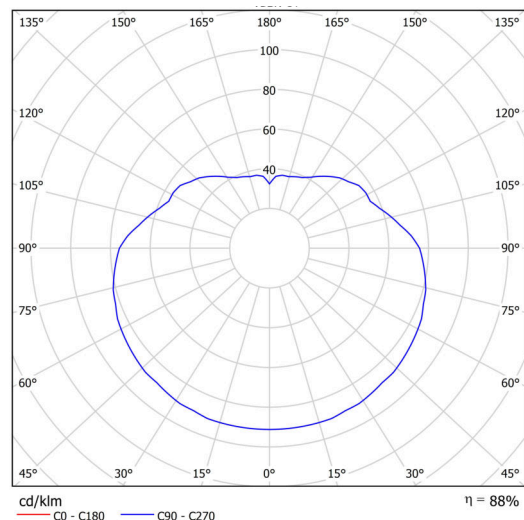

Světelné

Světelný tok svítidla	6120 lm
Světelný tok zdroje	6960 lm
Měrný výkon	149 lm/W
Teplota	4000 K
Životnost LED L80/B10	100000 hod
CRI	Ra80
MacAdam	3
Fotobiologická bezpečnost svítidla dle EN 62471 (Blue light hazard)	Risk group 0