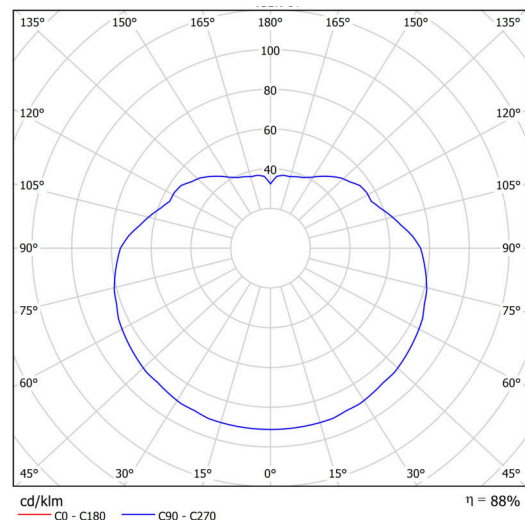

Světelné

Světelný tok svítidla	6120 lm
Světelný tok zdroje	6960 lm
Měrný výkon	149 lm/W
Teplota	4000 K
Životnost LED L80/B10	100000 hod
CRI	Ra80
MacAdam	3
Fotobiologická bezpečnost svítidla dle EN 62471 (Blue light hazard)	Risk group 0