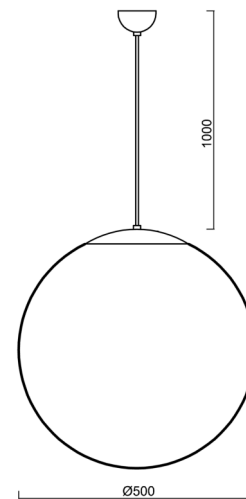

## Technické

Typy svítidel	Klasické on/off
Typ montáže	závěsné - kabel
Materiál základny	nerez ocel
Materiál stínidla	opálový polymethylmetakrylát
Barva základny	nerez leštěná
Barva stínidla	bílá
Držení stínidla	ocelový držák
Umístění montáže	strop
Šířka	500 mm
Délka	500 mm
Výška	500 mm
Průměr	Ø 500 mm
Délka závěsu	1000 mm
Montážní otvor	none
Kabelový vstup	není
Energetická třída	D
Rázová pevnost	IK06
Provozní teplota	od -20°C do +30°C