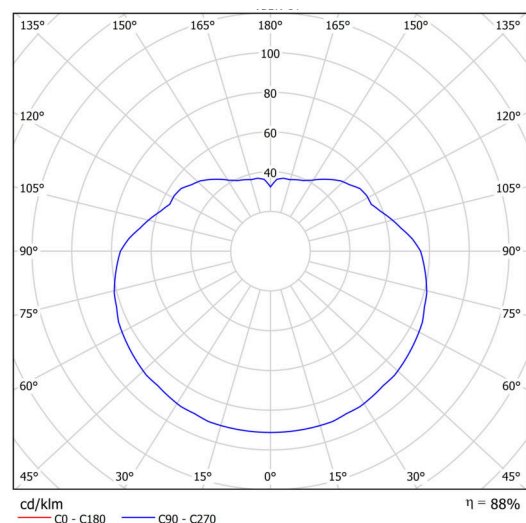

Světelné

Světelný tok svítidla	6120 lm
Světelný tok zdroje	6960 lm
Světelný tok zdroje v nouzovém režimu	150 lm
Měrný výkon	149 lm/W
Teplota	4000 K
Životnost LED L80/B10	100000 hod
CRI	Ra80
MacAdam	3
Fotobiologická bezpečnost svítidla dle EN 62471 (Blue light hazard)	Risk group 0