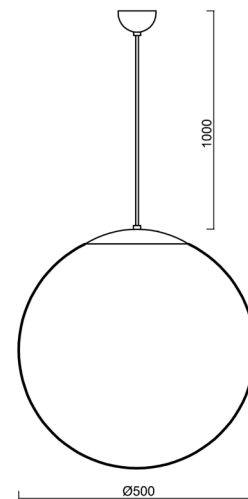

ISIS S4 PM-M

LED-5L07E900ZS11/PM4M/L100/NK1W MS 4K##

WWW.OSMONT.CZ

ISIS S4 PM-M

Kód produktu: ISI70828

Typ: LED-5L07E900ZS11/PM4M/L100/NK1W MS 4K##

Krátký popis svítidla: Mosazné závěsné LED svítidlo nouzové kombinované a matované PMMA stínidlo.

Technické

Typy svítidel	Nouzové kombinované
Typ montáže	závěsné - kabel
Materiál základny	Mosaz
Materiál stínidla	opálový polymethylmetakrylát
Barva základny	mosaz leštěná
Barva stínidla	bílá
Držení stínidla	ocelový držák
Umístění montáže	strop
Šířka	500 mm
Délka	500 mm
Výška	500 mm
Průměr	Ø 500 mm
Délka závěsu	1000 mm
Montážní otvor	none
Kabelový vstup	není
Energetická třída	D
Rázová pevnost	IK06
Provozní teplota	od 0°C do +30°C