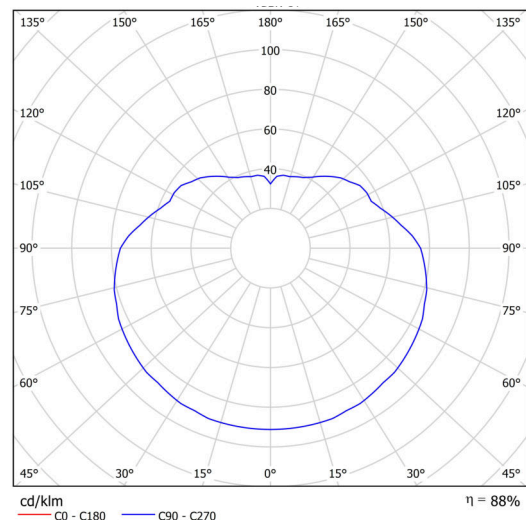

Světelné

Světelný tok svítidla	6120 lm
Světelný tok zdroje	6960 lm
Měrný výkon	149 lm/W
Teplota	4000 K
Životnost LED L80/B10	100000 hod
CRI	Ra80
MacAdam	3
Fotobiologická bezpečnost svítidla dle EN 62471 (Blue light hazard)	Risk group 0