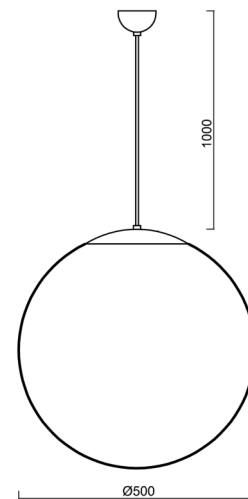

### Technické

Typy svítidel	Stmívatelné
Typ montáže	závěsné - kabel
Materiál základny	Mosaz
Materiál stínidla	opálový polymethylmetakrylát
Barva základny	mosaz leštěná
Barva stínidla	bílá
Držení stínidla	ocelový držák
Umístění montáže	strop
Šířka	500 mm
Délka	500 mm
Výška	500 mm
Průměr	Ø 500 mm
Délka závěsu	1000 mm
Montážní otvor	none
Kabelový vstup	není
Energetická třída	D
Rázová pevnost	IK06
Provozní teplota	od -20°C do +30°C