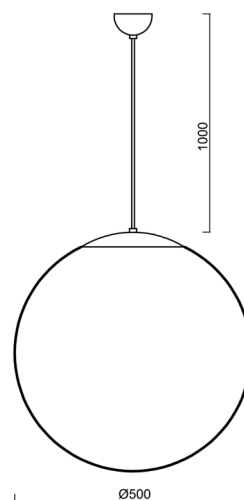

### Technické

Typy svítidel	Klasické on/off
Typ montáže	závěsné - kabel
Materiál základny	Mosaz
Materiál stínidla	opálový polymethylmetakrylát
Barva základny	mosaz leštěná
Barva stínidla	bílá
Držení stínidla	ocelový držák
Umístění montáže	strop
Šířka	500 mm
Délka	500 mm
Výška	500 mm
Průměr	Ø 500 mm
Délka závěsu	1000 mm
Montážní otvor	none
Kabelový vstup	není
Energetická třída	D
Rázová pevnost	IK06
Provozní teplota	od -20°C do +30°C