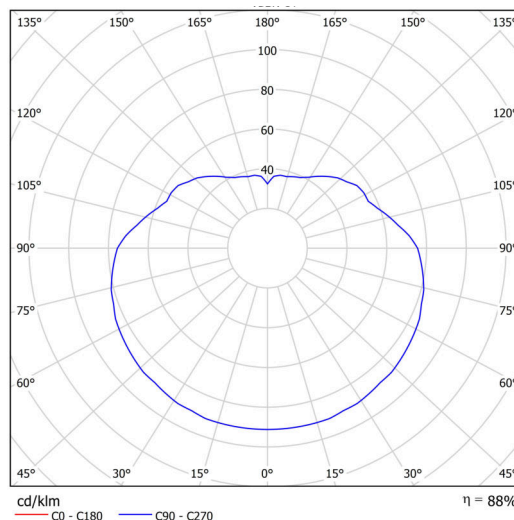

Světelné

Světelný tok svítidla	6120 lm
Světelný tok zdroje	6960 lm
Měrný výkon	149 lm/W
Teplota	4000 K
Životnost LED L80/B10	100000 hod
CRI	Ra80
MacAdam	3
Fotobiologická bezpečnost svítidla dle EN 62471 (Blue light hazard)	Risk group 0