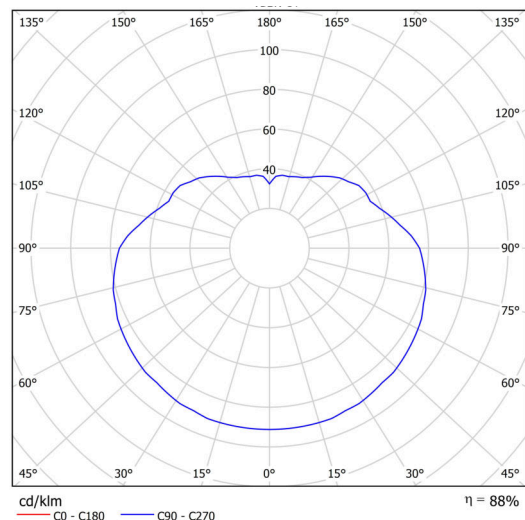

ISIS S4 PM-M

Kód produktu: ISI70825

Typ: LED-5L07E900ZS11/PM4M/L100/NK1W C 4K##

Krátký popis svítidla: Černé závěsné LED svítidlo nouzové kombinované a matované PMMA stínidlo.

Technické

Typy svítidel	Nouzové kombinované
Typ montáže	závěsné - kabel
Materiál základny	ocel
Materiál stínidla	opálový polymethylmetakrylát
Barva základny	černá Ral9005
Barva stínidla	bílá
Držení stínidla	ocelový držák
Umístění montáže	strop
Šířka	500 mm
Délka	500 mm
Výška	500 mm
Průměr	Ø 500 mm
Délka závěsu	1000 mm
Montážní otvor	none
Kabelový vstup	není
Energetická třída	D
Rázová pevnost	IK06
Provozní teplota	od 0°C do +30°C

Elektrické

Příkon	41 W
Stupeň krytí	IP40
Objemka	LED modul
Typ baterií	NiCd
Čas nouze	3 hod
Svorkovnice	není
Počet svítidel na jistič B10A	25 ks
Počet svítidel na jistič B16A	43 ks
Počet svítidel na jistič C10A	29 ks
Počet svítidel na jistič C16A	52 ks

Světelné

Světelný tok svítidla	6120 lm
Světelný tok zdroje	6960 lm
Světelný tok zdroje v nouzovém režimu	150 lm
Měrný výkon	149 lm/W
Teplota	4000 K
Životnost LED L80/B10	100000 hod
CRI	Ra80
MacAdam	3
Fotobiologická bezpečnost svítidla dle EN 62471 (Blue light hazard)	Risk group 0

Eulum data pro výpočtové programy jsou k dispozici na