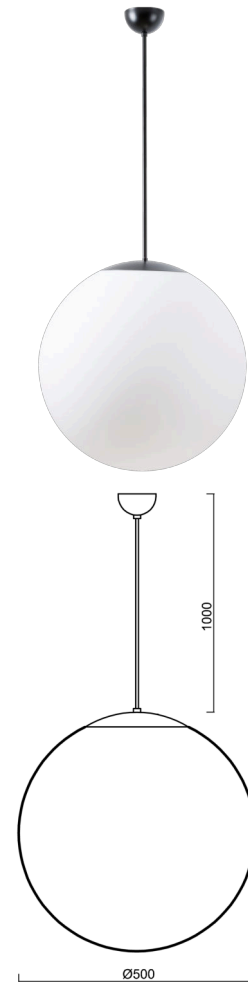

ISIS S4 PM-M

Kód produktu: ISI70825

Typ: LED-5L07E900ZS11/PM4M/L100/NK1W C 4K##

Krátký popis svítidla: Černé závěsné LED svítidlo nouzové kombinované a matované PMMA stínidlo.

Technické

Typy svítidel	Nouzové kombinované
Typ montáže	závěsné - kabel
Materiál základny	ocel
Materiál stínidla	opálový polymethylmetakrylát
Barva základny	černá Ral9005
Barva stínidla	bílá
Držení stínidla	ocelový držák
Umístění montáže	strop
Šířka	500 mm
Délka	500 mm
Výška	500 mm
Průměr	Ø 500 mm
Délka závěsu	1000 mm
Montážní otvor	none
Kabelový vstup	není
Energetická třída	D
Rázová pevnost	IK06
Provozní teplota	od 0°C do +30°C

Elektrické

Příkon	41 W
Stupeň krytí	IP40
Objemka	LED modul
Typ baterií	NiCd
Čas nouze	3 hod
Svorkovnice	není
Počet svítidel na jistič B10A	25 ks
Počet svítidel na jistič B16A	43 ks
Počet svítidel na jistič C10A	29 ks
Počet svítidel na jistič C16A	52 ks

Světelné

Světelný tok svítidla	6120 lm
Světelný tok zdroje	6960 lm
Světelný tok zdroje v nouzovém režimu	150 lm
Měrný výkon	149 lm/W
Teplota	4000 K
Životnost LED L80/B10	100000 hod
CRI	Ra80
MacAdam	3
Fotobiologická bezpečnost svítidla dle EN 62471 (Blue light hazard)	Risk group 0

Eulum data pro výpočtové programy jsou k dispozici na