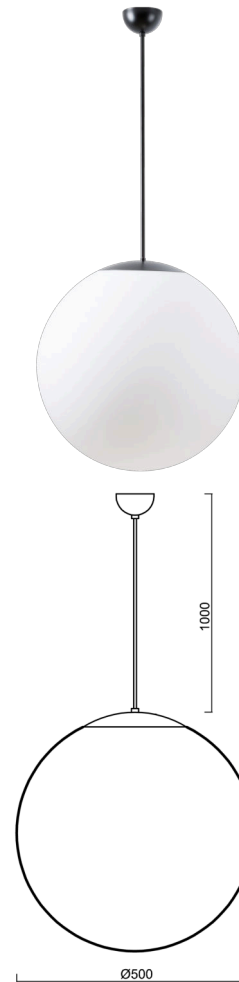

ISIS S4 PM-M

Kód produktu: ISI70823

Typ: LED-5L07E900ZS11/PM4M/L100 C 4K##

Krátký popis svítidla: Černé závěsné LED svítidlo ON/OFF a matované PMMA stínidlo.

Technické

Typy svítidel	Klasické on/off
Typ montáže	závěsné - kabel
Materiál základny	ocel
Materiál stínidla	opálový polymethylmetakrylát
Barva základny	černá Ral9005
Barva stínidla	bílá
Držení stínidla	ocelový držák
Umístění montáže	strop
Šířka	500 mm
Délka	500 mm
Výška	500 mm
Průměr	Ø 500 mm
Délka závěsu	1000 mm
Montážní otvor	none
Kabelový vstup	není
Energetická třída	D
Rázová pevnost	IK06
Provozní teplota	od -20°C do +30°C

Elektrické

Příkon	41 W
Stupeň krytí	IP40
Objímka	LED modul
Svorkovnice	není
Počet svítidel na jistič B10A	35 ks
Počet svítidel na jistič B16A	65 ks
Počet svítidel na jistič C10A	35 ks
Počet svítidel na jistič C16A	65 ks

Světelné

Světelný tok svítidla	6120 lm
Světelný tok zdroje	6960 lm
Měrný výkon	149 lm/W
Teplota	4000 K
Životnost LED L80/B10	100000 hod
CRI	Ra80
MacAdam	3
Fotobiologická bezpečnost svítidla dle EN 62471 (Blue light hazard)	Risk group 0

Eulum data pro výpočtové programy jsou k dispozici na www.osmont.cz.