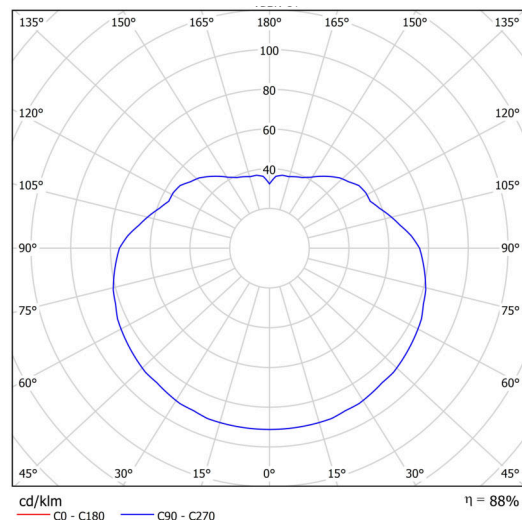

ISIS S4 PM-M

Kód produktu: ISI70823

Typ: LED-5L07E900ZS11/PM4M/L100 C 4K##

Krátký popis svítidla: Černé závěsné LED svítidlo ON/OFF a matované PMMA stínidlo.

Technické

Typy svítidel	Klasické on/off
Typ montáže	závěsné - kabel
Materiál základny	ocel
Materiál stínidla	opálový polymethylmetakrylát
Barva základny	černá Ral9005
Barva stínidla	bílá
Držení stínidla	ocelový držák
Umístění montáže	strop
Šířka	500 mm
Délka	500 mm
Výška	500 mm
Průměr	Ø 500 mm
Délka závěsu	1000 mm
Montážní otvor	none
Kabelový vstup	není
Energetická třída	D
Rázová pevnost	IK06
Provozní teplota	od -20°C do +30°C

Elektrické

Příkon	41 W
Stupeň krytí	IP40
Objímka	LED modul
Svorkovnice	není
Počet svítidel na jistič B10A	35 ks
Počet svítidel na jistič B16A	65 ks
Počet svítidel na jistič C10A	35 ks
Počet svítidel na jistič C16A	65 ks

Světelné

Světelný tok svítidla	6120 lm
Světelný tok zdroje	6960 lm
Měrný výkon	149 lm/W
Teplota	4000 K
Životnost LED L80/B10	100000 hod
CRI	Ra80
MacAdam	3
Fotobiologická bezpečnost svítidla dle EN 62471 (Blue light hazard)	Risk group 0

Eulum data pro výpočtové programy jsou k dispozici na www.osmont.cz.