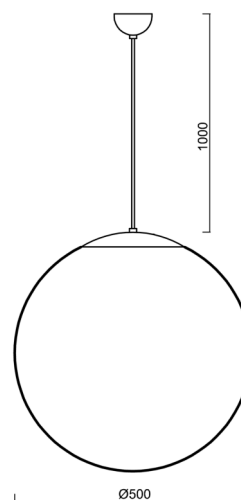

ISIS S4 PM-M

LED-5L07E900ZS11/PM4M/L100/NK1W B 4K##

WWW.OSMONT.CZ

ISIS S4 PM-M

Kód produktu: ISI70822

Typ: LED-5L07E900ZS11/PM4M/L100/NK1W B 4K##

Krátký popis svítidla: Bílé závěsné LED svítidlo nouzové kombinované a matované PMMA stínidlo.

Technické

Typy svítidel	Nouzové kombinované
Typ montáže	závěsné - kabel
Materiál základny	ocel
Materiál stínidla	opálový polymethylmetakrylát
Barva základny	bílá Ral9003
Barva stínidla	bílá
Držení stínidla	ocelový držák
Umístění montáže	strop
Šířka	500 mm
Délka	500 mm
Výška	500 mm
Průměr	Ø 500 mm
Délka závěsu	1000 mm
Montážní otvor	none
Kabelový vstup	není
Energetická třída	D
Rázová pevnost	IK06
Provozní teplota	od 0°C do +30°C