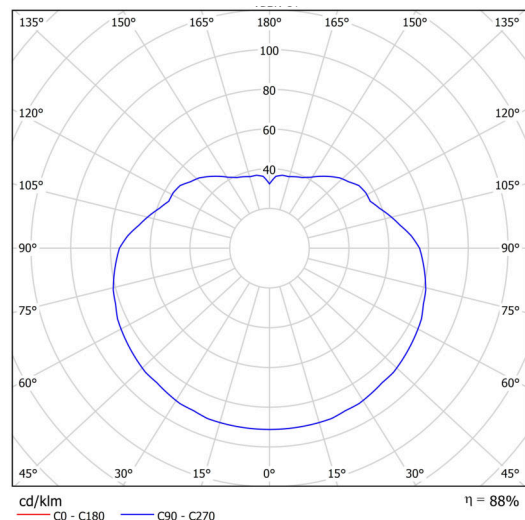

Světelné

Světelný tok svítidla	6120 lm
Světelný tok zdroje	6960 lm
Měrný výkon	149 lm/W
Teplota	4000 K
Životnost LED L80/B10	100000 hod
CRI	Ra80
MacAdam	3
Fotobiologická bezpečnost svítidla dle EN 62471 (Blue light hazard)	Risk group 0