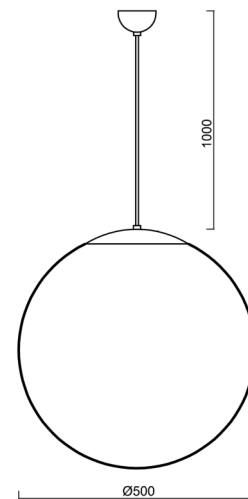

ISIS S4 PM-M

LED-5L07E900ZS11/PM4M/L100 B DALI 4K##

WWW.OSMONT.CZ

ISIS S4 PM-M

Kód produktu: ISI70821

Typ: LED-5L07E900ZS11/PM4M/L100 B DALI 4K##

Krátký popis svítidla: Bílé závěsné LED svítidlo DALI a matované PMMA stínidlo.

Technické

Typy svítidel	Stmívatelné
Typ montáže	závěsné - kabel
Materiál základny	ocel
Materiál stínidla	opálový polymethylmetakrylát
Barva základny	bílá Ral9003
Barva stínidla	bílá
Držení stínidla	ocelový držák
Umístění montáže	strop
Šířka	500 mm
Délka	500 mm
Výška	500 mm
Průměr	Ø 500 mm
Délka závěsu	1000 mm
Montážní otvor	none
Kabelový vstup	není
Energetická třída	D
Rázová pevnost	IK06
Provozní teplota	od -20°C do +30°C