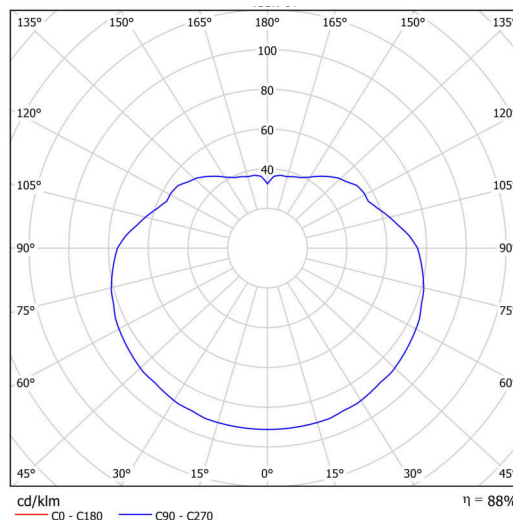

Světelné

Světelný tok svítidla	5870 lm
Světelný tok zdroje	6670 lm
Měrný výkon	143 lm/W
Teplota	3000 K
Životnost LED L80/B10	100000 hod
CRI	Ra80
MacAdam	3
Fotobiologická bezpečnost svítidla dle EN 62471 (Blue light hazard)	Risk group 0