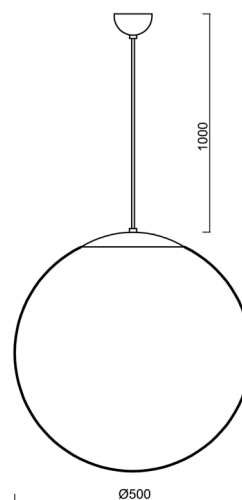

ISIS S4 PM-M

LED-5L07E900ZS11/PM4M/L100 NB DALI 3K##

WWW.OSMONT.CZ

ISIS S4 PM-M

Kód produktu: ISI70333

Typ: LED-5L07E900ZS11/PM4M/L100 NB DALI 3K##

Krátký popis svítidla: Nerez broušené závěsné LED svítidlo DALI a matované PMMA stínidlo.

Technické

Typy svítidel	Stmívatelné
Typ montáže	závěsné - kabel
Materiál základny	nerez ocel
Materiál stínidla	opálový polymethylmetakrylát
Barva základny	nerez broušená
Barva stínidla	bílá
Držení stínidla	ocelový držák
Umístění montáže	strop
Šířka	500 mm
Délka	500 mm
Výška	500 mm
Průměr	Ø 500 mm
Délka závěsu	1000 mm
Montážní otvor	none
Kabelový vstup	není
Energetická třída	D
Rázová pevnost	IK06
Provozní teplota	od -20°C do +30°C