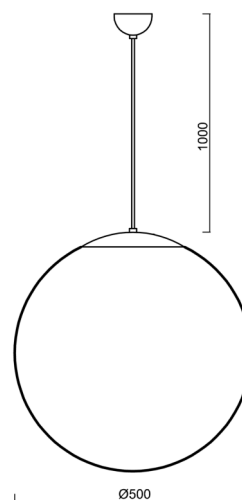

ISIS S4 PM-M

Kód produktu: ISI70332

Typ: LED-5L07E900ZS11/PM4M/L100 NB 3K##

Krátký popis svítidla: Nerez broušené závěsné LED svítidlo ON/OFF a matované PMMA stínidlo.

Technické

Typy svítidel	Klasické on/off
Typ montáže	závěsné - kabel
Materiál základny	nerez ocel
Materiál stínidla	opálový polymethylmetakrylát
Barva základny	nerez broušená
Barva stínidla	bílá
Držení stínidla	ocelový držák
Umístění montáže	strop
Šířka	500 mm
Délka	500 mm
Výška	500 mm
Průměr	Ø 500 mm
Délka závěsu	1000 mm
Montážní otvor	none
Kabelový vstup	není
Energetická třída	D
Rázová pevnost	IK06
Provozní teplota	od -20°C do +30°C

Elektrické

Příkon	41 W
Stupeň krytí	IP40
Objímka	LED modul
Svorkovnice	není
Počet svítidel na jistič B10A	35 ks
Počet svítidel na jistič B16A	65 ks
Počet svítidel na jistič C10A	35 ks
Počet svítidel na jistič C16A	65 ks

Světelné

Světelný tok svítidla	5870 lm
Světelný tok zdroje	6670 lm
Měrný výkon	143 lm/W
Teplota	3000 K
Životnost LED L80/B10	100000 hod
CRI	Ra80
MacAdam	3
Fotobiologická bezpečnost svítidla dle EN 62471 (Blue light hazard)	Risk group 0

Eulum data pro výpočtové programy jsou k dispozici na www.osmont.cz.