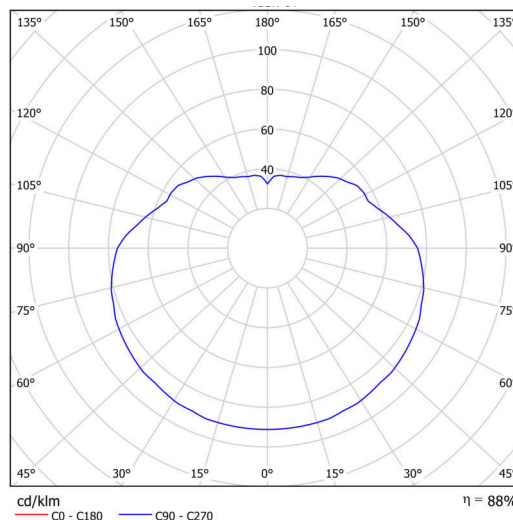

ISIS S4 PM-M

Kód produktu: ISI70332

Typ: LED-5L07E900ZS11/PM4M/L100 NB 3K##

Krátký popis svítidla: Nerez broušené závěsné LED svítidlo ON/OFF a matované PMMA stínidlo.

Technické

Typy svítidel	Klasické on/off
Typ montáže	závěsné - kabel
Materiál základny	nerez ocel
Materiál stínidla	opálový polymethylmetakrylát
Barva základny	nerez broušená
Barva stínidla	bílá
Držení stínidla	ocelový držák
Umístění montáže	strop
Šířka	500 mm
Délka	500 mm
Výška	500 mm
Průměr	Ø 500 mm
Délka závěsu	1000 mm
Montážní otvor	none
Kabelový vstup	není
Energetická třída	D
Rázová pevnost	IK06
Provozní teplota	od -20°C do +30°C

Elektrické

Příkon	41 W
Stupeň krytí	IP40
Objímka	LED modul
Svorkovnice	není
Počet svítidel na jistič B10A	35 ks
Počet svítidel na jistič B16A	65 ks
Počet svítidel na jistič C10A	35 ks
Počet svítidel na jistič C16A	65 ks

Světelné

Světelný tok svítidla	5870 lm
Světelný tok zdroje	6670 lm
Měrný výkon	143 lm/W
Teplota	3000 K
Životnost LED L80/B10	100000 hod
CRI	Ra80
MacAdam	3
Fotobiologická bezpečnost svítidla dle EN 62471 (Blue light hazard)	Risk group 0

Eulum data pro výpočtové programy jsou k dispozici na www.osmont.cz.