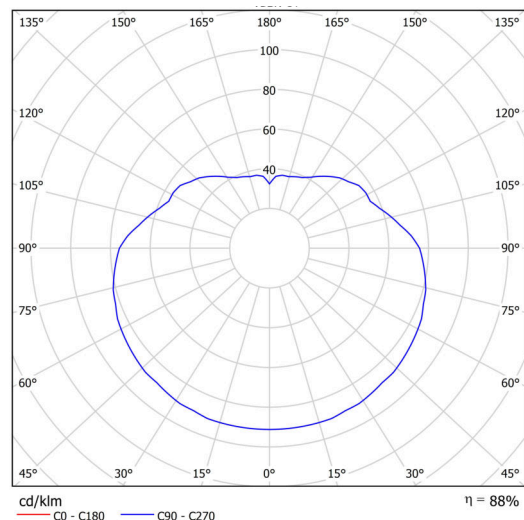

Světelné

Světelný tok svítidla	5870 lm
Světelný tok zdroje	6670 lm
Měrný výkon	143 lm/W
Teplota	3000 K
Životnost LED L80/B10	100000 hod
CRI	Ra80
MacAdam	3
Fotobiologická bezpečnost svítidla dle EN 62471 (Blue light hazard)	Risk group 0