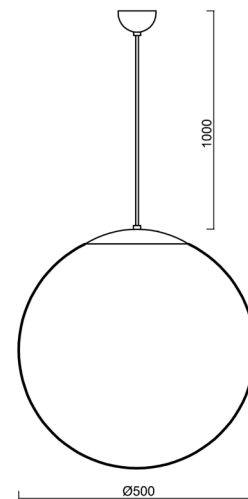

### Technické

Typy svítidel	Stmívatelné
Typ montáže	závěsné - kabel
Materiál základny	nerez ocel
Materiál stínidla	opálový polymethylmetakrylát
Barva základny	nerez leštěná
Barva stínidla	bílá
Držení stínidla	ocelový držák
Umístění montáže	strop
Šířka	500 mm
Délka	500 mm
Výška	500 mm
Průměr	Ø 500 mm
Délka závěsu	1000 mm
Montážní otvor	none
Kabelový vstup	není
Energetická třída	D
Rázová pevnost	IK06
Provozní teplota	od -20°C do +30°C