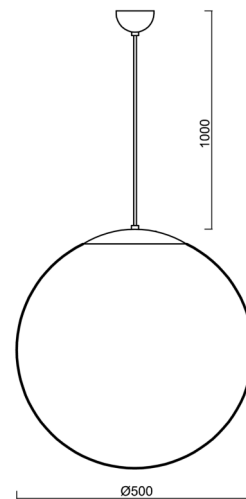

## Technické

Typy svítidel	Klasické on/off
Typ montáže	závěsné - kabel
Materiál základny	nerez ocel
Materiál stínidla	opálový polymethylmetakrylát
Barva základny	nerez leštěná
Barva stínidla	bílá
Držení stínidla	ocelový držák
Umístění montáže	strop
Šířka	500 mm
Délka	500 mm
Výška	500 mm
Průměr	Ø 500 mm
Délka závěsu	1000 mm
Montážní otvor	none
Kabelový vstup	není
Energetická třída	D
Rázová pevnost	IK06
Provozní teplota	od -20°C do +30°C