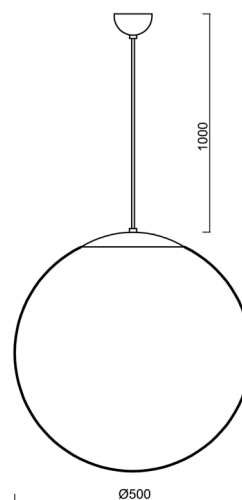

ISIS S4 PM-M

LED-5L07E900ZS11/PM4M/L100/NK1W MS 3K##

WWW.OSMONT.CZ

ISIS S4 PM-M

Kód produktu: ISI70328

Typ: LED-5L07E900ZS11/PM4M/L100/NK1W MS 3K##

Krátký popis svítidla: Mosazné závěsné LED svítidlo nouzové kombinované a matované PMMA stínidlo.

Technické

Typy svítidel	Nouzové kombinované
Typ montáže	závěsné - kabel
Materiál základny	Mosaz
Materiál stínidla	opálový polymethylmetakrylát
Barva základny	mosaz leštěná
Barva stínidla	bílá
Držení stínidla	ocelový držák
Umístění montáže	strop
Šířka	500 mm
Délka	500 mm
Výška	500 mm
Průměr	Ø 500 mm
Délka závěsu	1000 mm
Montážní otvor	none
Kabelový vstup	není
Energetická třída	D
Rázová pevnost	IK06
Provozní teplota	od 0°C do +30°C