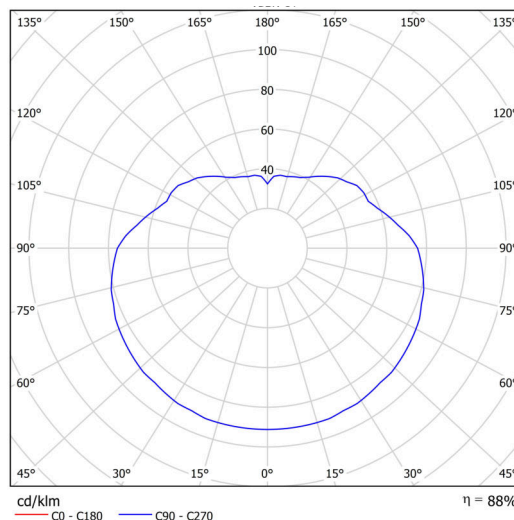

Světelné

Světelný tok svítidla	5870 lm
Světelný tok zdroje	6670 lm
Světelný tok zdroje v nouzovém režimu	150 lm
Měrný výkon	143 lm/W
Teplota	3000 K
Životnost LED L80/B10	100000 hod
CRI	Ra80
MacAdam	3
Fotobiologická bezpečnost svítidla dle EN 62471 (Blue light hazard)	Risk group 0