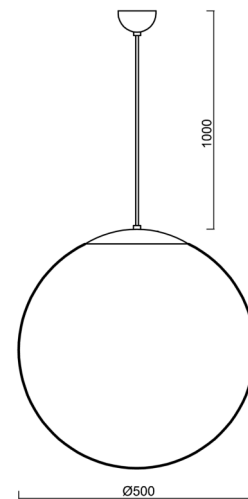

ISIS S4 PM-M

LED-5L07E900ZS11/PM4M/L100 MS 3K##

WWW.OSMONT.CZ

ISIS S4 PM-M

Kód produktu: ISI70326

Typ: LED-5L07E900ZS11/PM4M/L100 MS 3K##

Krátký popis svítidla: Mosazné závěsné LED svítidlo ON/OFF a matované PMMA stínidlo.

Technické

Typy svítidel	Klasické on/off
Typ montáže	závěsné - kabel
Materiál základny	Mosaz
Materiál stínidla	opálový polymethylmetakrylát
Barva základny	mosaz leštěná
Barva stínidla	bílá
Držení stínidla	ocelový držák
Umístění montáže	strop
Šířka	500 mm
Délka	500 mm
Výška	500 mm
Průměr	Ø 500 mm
Délka závěsu	1000 mm
Montážní otvor	none
Kabelový vstup	není
Energetická třída	D
Rázová pevnost	IK06
Provozní teplota	od -20°C do +30°C