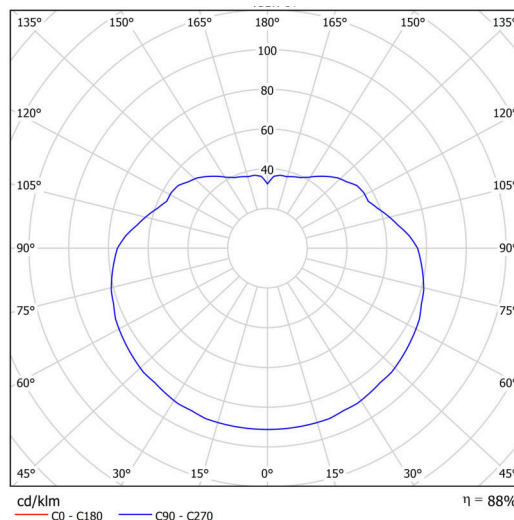

ISIS S4 PM-M

Kód produktu: ISI70325

Typ: LED-5L07E900ZS11/PM4M/L100/NK1W C 3K##

Krátký popis svítidla: Černé závěsné LED svítidlo nouzové kombinované a matované PMMA stínidlo.

Technické

Typy svítidel	Nouzové kombinované
Typ montáže	závěsné - kabel
Materiál základny	ocel
Materiál stínidla	opálový polymethylmetakrylát
Barva základny	černá Ral9005
Barva stínidla	bílá
Držení stínidla	ocelový držák
Umístění montáže	strop
Šířka	500 mm
Délka	500 mm
Výška	500 mm
Průměr	Ø 500 mm
Délka závěsu	1000 mm
Montážní otvor	none
Kabelový vstup	není
Energetická třída	D
Rázová pevnost	IK06
Provozní teplota	od 0°C do +30°C

Elektrické

Příkon	41 W
Stupeň krytí	IP40
Objímka	LED modul
Typ baterií	NiCd
Čas nouze	3 hod
Svorkovnice	není
Počet svítidel na jistič B10A	25 ks
Počet svítidel na jistič B16A	43 ks
Počet svítidel na jistič C10A	29 ks
Počet svítidel na jistič C16A	52 ks

Světelné

Světelný tok svítidla	5870 lm
Světelný tok zdroje	6670 lm
Světelný tok zdroje v nouzovém režimu	150 lm
Měrný výkon	143 lm/W
Teplota	3000 K
Životnost LED L80/B10	100000 hod
CRI	Ra80
MacAdam	3
Fotobiologická bezpečnost svítidla dle EN 62471 (Blue light hazard)	Risk group 0

Eulum data pro výpočtové programy jsou k dispozici na