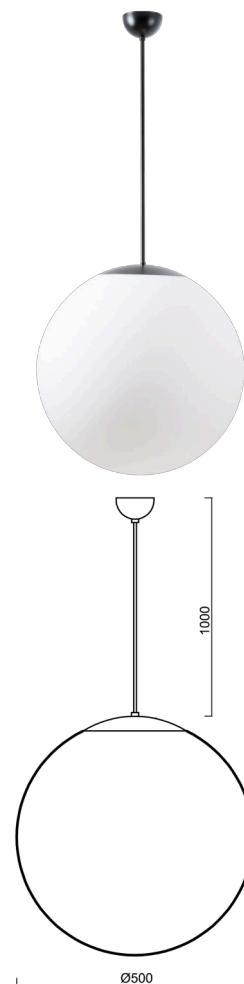

ISIS S4 PM-M

Kód produktu: ISI70325

Typ: LED-5L07E900ZS11/PM4M/L100/NK1W C 3K##

Krátký popis svítidla: Černé závěsné LED svítidlo nouzové kombinované a matované PMMA stínidlo.

Technické

Typy svítidel	Nouzové kombinované
Typ montáže	závěsné - kabel
Materiál základny	ocel
Materiál stínidla	opálový polymethylmetakrylát
Barva základny	černá Ral9005
Barva stínidla	bílá
Držení stínidla	ocelový držák
Umístění montáže	strop
Šířka	500 mm
Délka	500 mm
Výška	500 mm
Průměr	Ø 500 mm
Délka závěsu	1000 mm
Montážní otvor	none
Kabelový vstup	není
Energetická třída	D
Rázová pevnost	IK06
Provozní teplota	od 0°C do +30°C

Elektrické

Příkon	41 W
Stupeň krytí	IP40
Objímka	LED modul
Typ baterií	NiCd
Čas nouze	3 hod
Svorkovnice	není
Počet svítidel na jistič B10A	25 ks
Počet svítidel na jistič B16A	43 ks
Počet svítidel na jistič C10A	29 ks
Počet svítidel na jistič C16A	52 ks

Světelné

Světelný tok svítidla	5870 lm
Světelný tok zdroje	6670 lm
Světelný tok zdroje v nouzovém režimu	150 lm
Měrný výkon	143 lm/W
Teplota	3000 K
Životnost LED L80/B10	100000 hod
CRI	Ra80
MacAdam	3
Fotobiologická bezpečnost svítidla dle EN 62471 (Blue light hazard)	Risk group 0

Eulum data pro výpočtové programy jsou k dispozici na