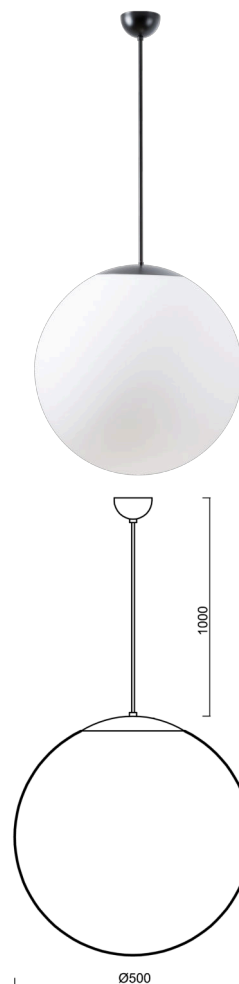

ISIS S4 PM-M

LED-5L07E900ZS11/PM4M/L100 C DALI 3K##

WWW.OSMONT.CZ

ISIS S4 PM-M

Kód produktu: ISI70324

Typ: LED-5L07E900ZS11/PM4M/L100 C DALI 3K##

Krátký popis svítidla: Černé závěsné LED svítidlo DALI a matované PMMA stínidlo.

Technické

Typy svítidel	Stmívatelné
Typ montáže	závěsné - kabel
Materiál základny	ocel
Materiál stínidla	opálový polymethylmetakrylát
Barva základny	černá Ral9005
Barva stínidla	bílá
Držení stínidla	ocelový držák
Umístění montáže	strop
Šířka	500 mm
Délka	500 mm
Výška	500 mm
Průměr	Ø 500 mm
Délka závěsu	1000 mm
Montážní otvor	none
Kabelový vstup	není
Energetická třída	D
Rázová pevnost	IK06
Provozní teplota	od -20°C do +30°C