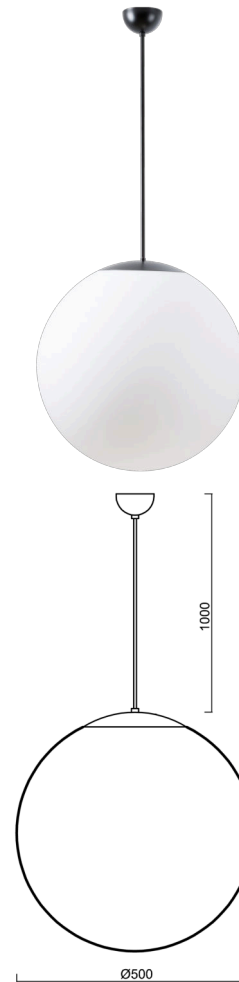

ISIS S4 PM-M

Kód produktu: ISI70323

Typ: LED-5L07E900ZS11/PM4M/L100 C 3K##

Krátký popis svítidla: Černé závěsné LED svítidlo ON/OFF a matované PMMA stínidlo.

Technické

Typy svítidel	Klasické on/off
Typ montáže	závěsné - kabel
Materiál základny	ocel
Materiál stínidla	opálový polymethylmetakrylát
Barva základny	černá Ral9005
Barva stínidla	bílá
Držení stínidla	ocelový držák
Umístění montáže	strop
Šířka	500 mm
Délka	500 mm
Výška	500 mm
Průměr	Ø 500 mm
Délka závěsu	1000 mm
Montážní otvor	none
Kabelový vstup	není
Energetická třída	D
Rázová pevnost	IK06
Provozní teplota	od -20°C do +30°C

Elektrické

Příkon	41 W
Stupeň krytí	IP40
Objímka	LED modul
Svorkovnice	není
Počet svítidel na jistič B10A	35 ks
Počet svítidel na jistič B16A	65 ks
Počet svítidel na jistič C10A	35 ks
Počet svítidel na jistič C16A	65 ks

Světelné

Světelný tok svítidla	5870 lm
Světelný tok zdroje	6670 lm
Měrný výkon	143 lm/W
Teplota	3000 K
Životnost LED L80/B10	100000 hod
CRI	Ra80
MacAdam	3
Fotobiologická bezpečnost svítidla dle EN 62471 (Blue light hazard)	Risk group 0

Eulum data pro výpočtové programy jsou k dispozici na www.osmont.cz.