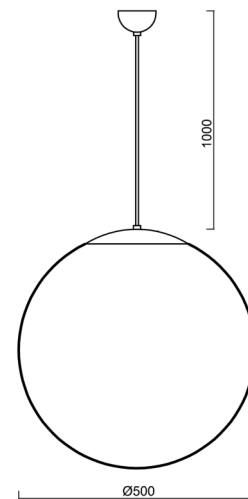

ISIS S4 PM-M

LED-5L07E900ZS11/PM4M/L100/NK1W B 3K##

WWW.OSMONT.CZ

ISIS S4 PM-M

Kód produktu: ISI70322

Typ: LED-5L07E900ZS11/PM4M/L100/NK1W B 3K##

Krátký popis svítidla: Bílé závěsné LED svítidlo nouzové kombinované a matované PMMA stínidlo.

Technické

Typy svítidel	Nouzové kombinované
Typ montáže	závěsné - kabel
Materiál základny	ocel
Materiál stínidla	opálový polymethylmetakrylát
Barva základny	bílá Ral9003
Barva stínidla	bílá
Držení stínidla	ocelový držák
Umístění montáže	strop
Šířka	500 mm
Délka	500 mm
Výška	500 mm
Průměr	Ø 500 mm
Délka závěsu	1000 mm
Montážní otvor	none
Kabelový vstup	není
Energetická třída	D
Rázová pevnost	IK06
Provozní teplota	od 0°C do +30°C