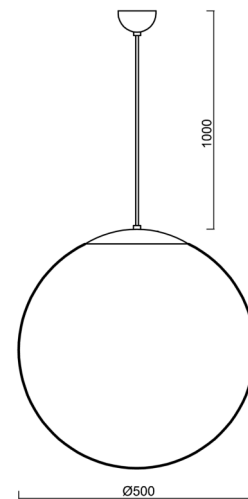

ISIS S4 PM-M

LED-5L07E900ZS11/PM4M/L100 B DALI 3K##

WWW.OSMONT.CZ

ISIS S4 PM-M

Kód produktu: ISI70321

Typ: LED-5L07E900ZS11/PM4M/L100 B DALI 3K##

Krátký popis svítidla: Bílé závěsné LED svítidlo DALI a matované PMMA stínidlo.

Technické

Typy svítidel	Stmívatelné
Typ montáže	závěsné - kabel
Materiál základny	ocel
Materiál stínidla	opálový polymethylmetakrylát
Barva základny	bílá Ral9003
Barva stínidla	bílá
Držení stínidla	ocelový držák
Umístění montáže	strop
Šířka	500 mm
Délka	500 mm
Výška	500 mm
Průměr	ø 500 mm
Délka závěsu	1000 mm
Montážní otvor	none
Kabelový vstup	není
Energetická třída	D
Rázová pevnost	IK06
Provozní teplota	od -20°C do +30°C