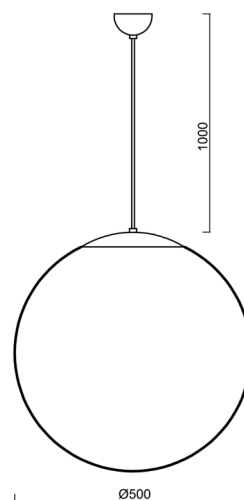

ISIS S4 PM-M

LED-5L07E900ZS11/PM4M/L100 B 3K##

WWW.OSMONT.CZ

ISIS S4 PM-M

Kód produktu: ISI70320

Typ: LED-5L07E900ZS11/PM4M/L100 B 3K##

Krátký popis svítidla: Bílé závěsné LED svítidlo ON/OFF a matované PMMA stínidlo.

Technické

Typy svítidel	Klasické on/off
Typ montáže	závěsné - kabel
Materiál základny	ocel
Materiál stínidla	opálový polymethylmetakrylát
Barva základny	bílá Ral9003
Barva stínidla	bílá
Držení stínidla	ocelový držák
Umístění montáže	strop
Šířka	500 mm
Délka	500 mm
Výška	500 mm
Průměr	Ø 500 mm
Délka závěsu	1000 mm
Montážní otvor	none
Kabelový vstup	není
Energetická třída	D
Rázová pevnost	IK06
Provozní teplota	od -20°C do +30°C