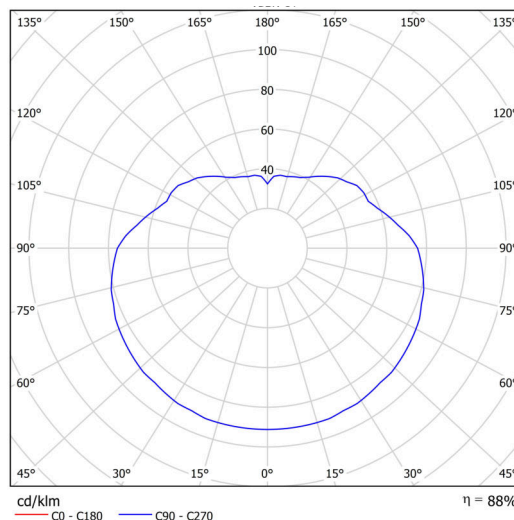

Světelné

Světelný tok svítidla	5870 lm
Světelný tok zdroje	6670 lm
Měrný výkon	143 lm/W
Teplota	3000 K
Životnost LED L80/B10	100000 hod
CRI	Ra80
MacAdam	3
Fotobiologická bezpečnost svítidla dle EN 62471 (Blue light hazard)	Risk group 0