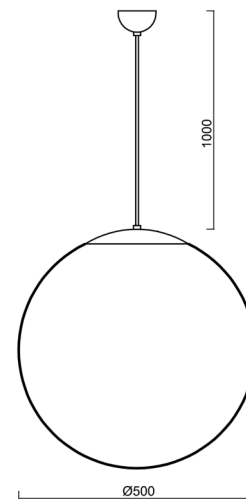

# ISIS S4 PM-M

Kód produktu: ISI63819

Typ: ZS11/PM4M/L100 NB\*\*

Krátký popis svítidla: Nerez broušené závěsné žárovkové svítidlo ON/OFF a matované PMMA stínidlo.

## Technické

Typy svítidel	Klasické on/off
Typ montáže	závěsné - kabel
Materiál základny	nerez ocel
Materiál stínidla	opálový polymethylmetakrylát
Barva základny	nerez broušená
Barva stínidla	bílá
Držení stínidla	ocelový držák
Umístění montáže	strop
Šířka	500 mm
Délka	500 mm
Výška	500 mm
Průměr	Ø 500 mm
Délka závěsu	1000 mm
Montážní otvor	none
Kabelový vstup	není
Rázová pevnost	IK06
Provozní teplota	od -20°C do +30°C

## Montážní rozměry: