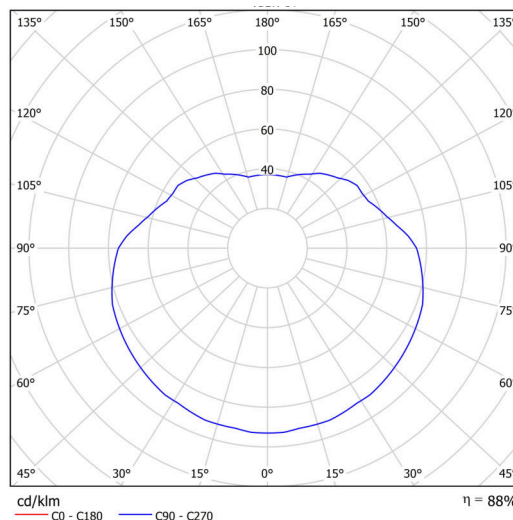

ISIS S4 PM-M

Kód produktu: ISI63818

Typ: ZS11/PM4M/L100 NL**

Krátký popis svítidla: Nerez leštěné závěsné žárovkové svítidlo ON/OFF a matované PMMA stínidlo.

Technické

Typy svítidel	Klasické on/off
Typ montáže	závěsné - kabel
Materiál základny	nerez ocel
Materiál stínidla	opálový polymethylmetakrylát
Barva základny	nerez leštěná
Barva stínidla	bílá
Držení stínidla	ocelový držák
Umístění montáže	strop
Šířka	500 mm
Délka	500 mm
Výška	500 mm
Průměr	Ø 500 mm
Délka závěsu	1000 mm
Montážní otvor	none
Kabelový vstup	není
Rázová pevnost	IK06
Provozní teplota	od -20°C do +30°C

Elektrické

Typ napětí	AC
Napětí AC	220 - 240 V
Příkon	40 W
Stupeň krytí	IP40
Objímka	E27
Svorkovnice	není

Světelné

Fotobiologická bezpečnost svítidla dle EN 62471 (Blue light hazard)	Risk group 0

Eulum data pro výpočtové programy jsou k dispozici na www.osmont.cz.