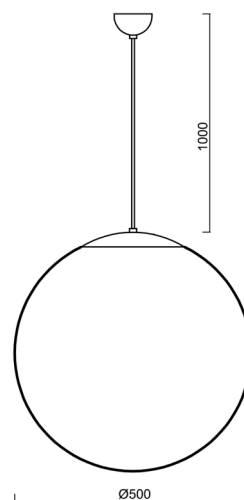

ISIS S4 PM-M

Kód produktu: ISI63818

Typ: ZS11/PM4M/L100 NL**

Krátký popis svítidla: Nerez leštěné závěsné žárovkové svítidlo ON/OFF a matované PMMA stínidlo.

Technické

Typy svítidel	Klasické on/off
Typ montáže	závěsné - kabel
Materiál základny	nerez ocel
Materiál stínidla	opálový polymethylmetakrylát
Barva základny	nerez leštěná
Barva stínidla	bílá
Držení stínidla	ocelový držák
Umístění montáže	strop
Šířka	500 mm
Délka	500 mm
Výška	500 mm
Průměr	Ø 500 mm
Délka závěsu	1000 mm
Montážní otvor	none
Kabelový vstup	není
Rázová pevnost	IK06
Provozní teplota	od -20°C do +30°C

Elektrické

Typ napětí	AC
Napětí AC	220 - 240 V
Příkon	40 W
Stupeň krytí	IP40
Objímka	E27
Svorkovnice	není

Světelné

Fotobiologická bezpečnost svítidla dle EN 62471 (Blue light hazard)	Risk group 0

Eulum data pro výpočtové programy jsou k dispozici na www.osmont.cz.