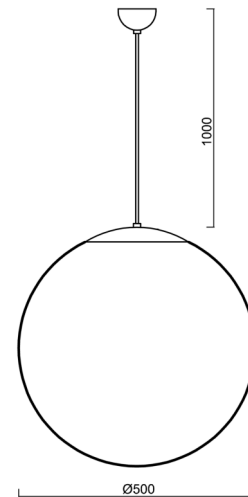

ISIS S4 PM-M

ZS11/PM4M/L100 MS**

WWW.OSMONT.CZ

ISIS S4 PM-M

Kód produktu: ISI63817

Typ: ZS11/PM4M/L100 MS**

Krátký popis svítidla: Mosazné závěsné žárovkové svítidlo ON/OFF a matované PMMA stínidlo.

Technické

Typy svítidel	Klasické on/off
Typ montáže	závěsné - kabel
Materiál základny	Mosaz
Materiál stínidla	opálový polymethylmetakrylát
Barva základny	mosaz leštěná
Barva stínidla	bílá
Držení stínidla	ocelový držák
Umístění montáže	strop
Šířka	500 mm
Délka	500 mm
Výška	500 mm
Průměr	Ø 500 mm
Délka závěsu	1000 mm
Montážní otvor	none
Kabelový vstup	není
Rázová pevnost	IK06
Provozní teplota	od -20°C do +30°C