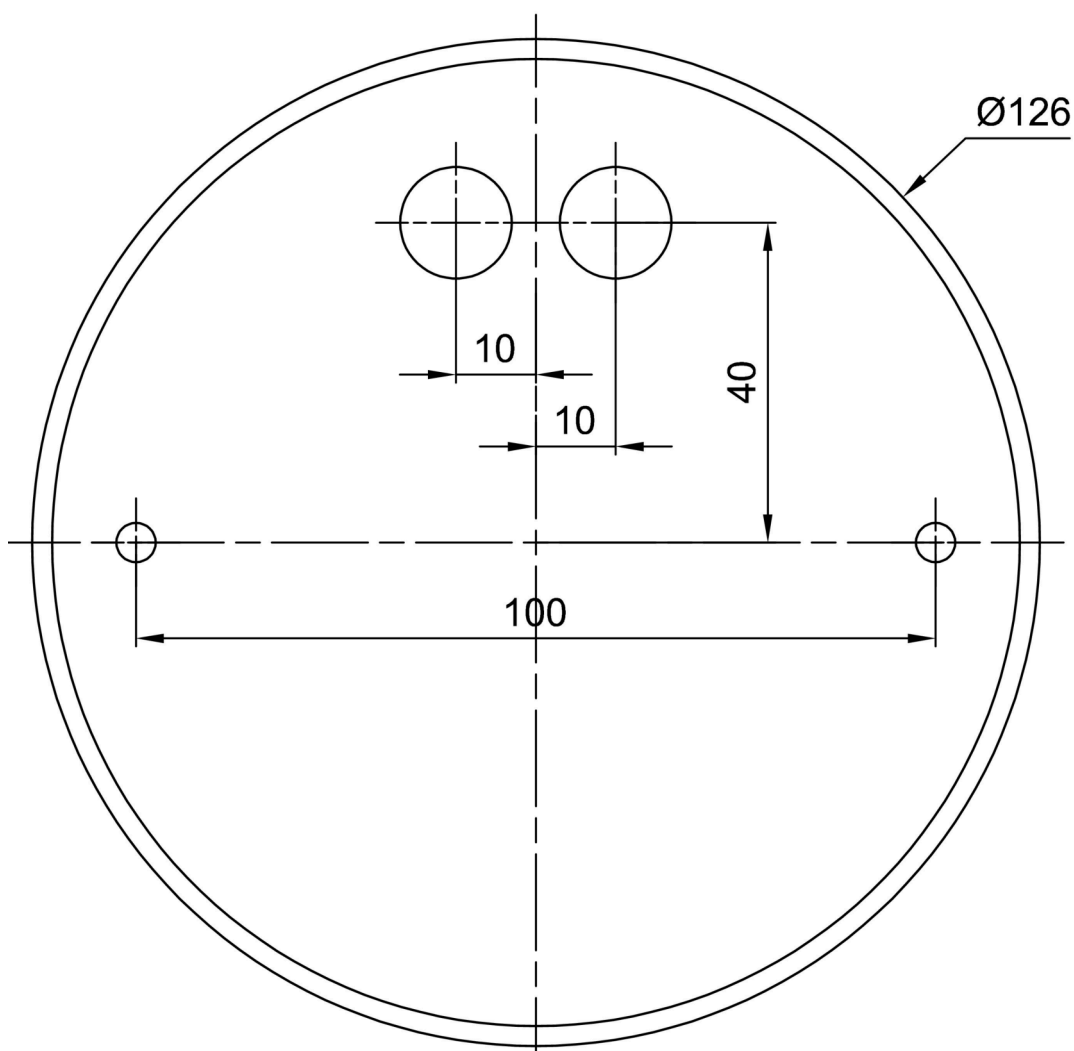

Logistické

EAN	8591728638160
Hmotnost NTT0	3.2 Kg
Hmotnost BTTO	4.1 Kg
Počet kartonů	2 ks
Objem balení	0.148 m³
Balení 1 šířka	0.52 m
Balení 1 délka	0.52 m
Balení 1 výška	0.53 m
Záruka*	60 měsíců

*U akumulátorů je poskytována záruka v délce 12 měsíců od data prodeje.

Montážní rozměry: