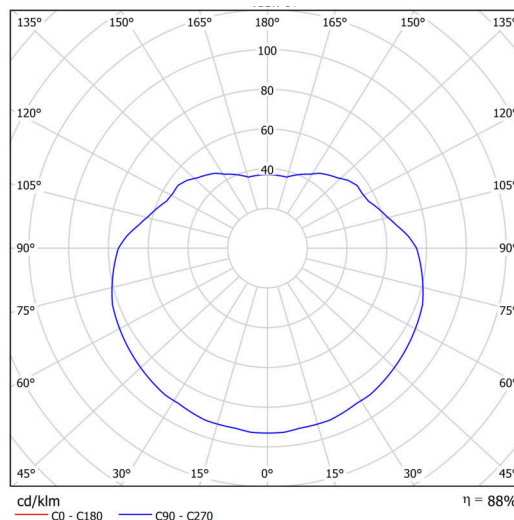

ISIS S4 PM-M

Kód produktu: ISI63816

Typ: ZS11/PM4M/L100 C**

Krátký popis svítidla: Černé závěsné žárovkové svítidlo ON/OFF a matované PMMA stínidlo.

Technické

Typy svítidel	Klasické on/off
Typ montáže	závěsné - kabel
Materiál základny	ocel
Materiál stínidla	opálový polymethylmetakrylát
Barva základny	černá Ral9005
Barva stínidla	bílá
Držení stínidla	ocelový držák
Umístění montáže	strop
Šířka	500 mm
Délka	500 mm
Výška	500 mm
Průměr	Ø 500 mm
Délka závěsu	1000 mm
Montážní otvor	none
Kabelový vstup	není
Rázová pevnost	IK06
Provozní teplota	od -20°C do +30°C

Elektrické

Typ napětí	AC
Napětí AC	220 - 240 V
Příkon	40 W
Stupeň krytí	IP40
Objímka	E27
Svorkovnice	není

Světelné

Fotobiologická bezpečnost svítidla dle EN 62471 (Blue light hazard)	Risk group 0

Eulum data pro výpočtové programy jsou k dispozici na www.osmont.cz.