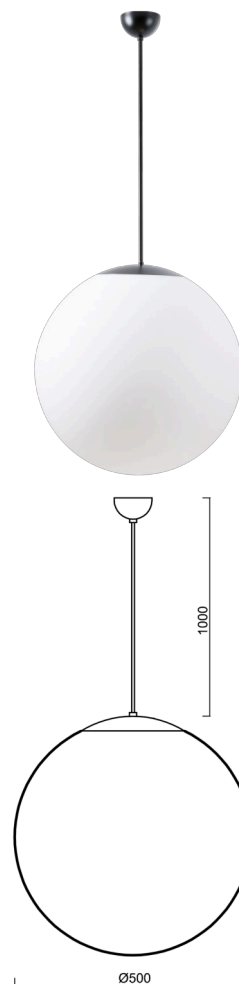

ISIS S4 PM-M

Kód produktu: ISI63816

Typ: ZS11/PM4M/L100 C**

Krátký popis svítidla: Černé závěsné žárovkové svítidlo ON/OFF a matované PMMA stínidlo.

Technické

Typy svítidel	Klasické on/off
Typ montáže	závěsné - kabel
Materiál základny	ocel
Materiál stínidla	opálový polymethylmetakrylát
Barva základny	černá Ral9005
Barva stínidla	bílá
Držení stínidla	ocelový držák
Umístění montáže	strop
Šířka	500 mm
Délka	500 mm
Výška	500 mm
Průměr	Ø 500 mm
Délka závěsu	1000 mm
Montážní otvor	none
Kabelový vstup	není
Rázová pevnost	IK06
Provozní teplota	od -20°C do +30°C

Elektrické

Typ napětí	AC
Napětí AC	220 - 240 V
Příkon	40 W
Stupeň krytí	IP40
Objímka	E27
Svorkovnice	není

Světelné

Fotobiologická bezpečnost svítidla dle EN 62471 (Blue light hazard)	Risk group 0

Eulum data pro výpočtové programy jsou k dispozici na www.osmont.cz.