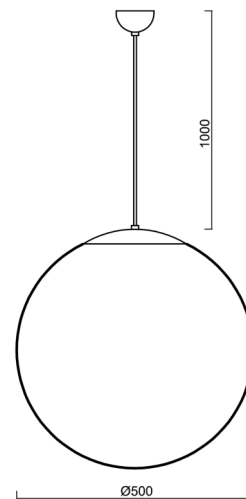

ISIS S4 PM-M

ZS11/PM4M/L100 B**

WWW.OSMONT.CZ

ISIS S4 PM-M

Kód produktu: ISI63815

Typ: ZS11/PM4M/L100 B**

Krátký popis svítidla: Bílé závěsné žárovkové svítidlo ON/OFF a matované PMMA stínidlo.

Technické

Typy svítidel	Klasické on/off
Typ montáže	závěsné - kabel
Materiál základny	ocel
Materiál stínidla	opálový polymethylmetakrylát
Barva základny	bílá Ral9003
Barva stínidla	bílá
Držení stínidla	ocelový držák
Umístění montáže	strop
Šířka	500 mm
Délka	500 mm
Výška	500 mm
Průměr	Ø 500 mm
Délka závěsu	1000 mm
Montážní otvor	none
Kabelový vstup	není
Rázová pevnost	IK06
Provozní teplota	od -20°C do +30°C