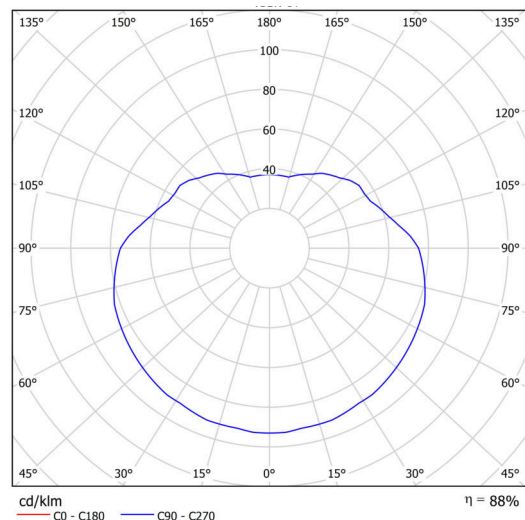

Světelné

Fotobiologická bezpečnost svítidla dle EN 62471 (Blue light hazard)	Risk group 0

Eulum data pro výpočtové programy jsou k dispozici na www.osmont.cz.