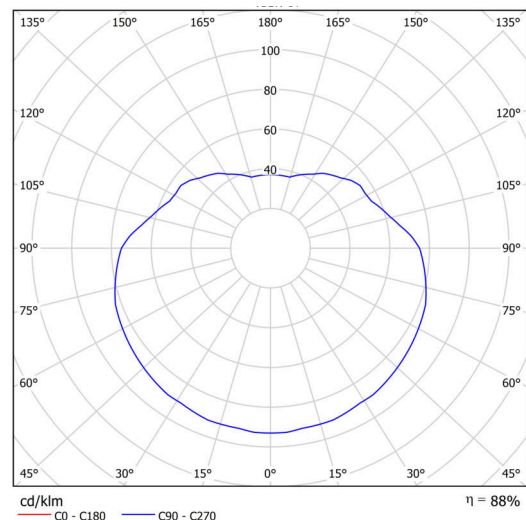

Světelné

Fotobiologická bezpečnost svítidla dle EN 62471 (Blue light hazard)	Risk group 0

Eulum data pro výpočtové programy jsou k dispozici na www.osmont.cz.