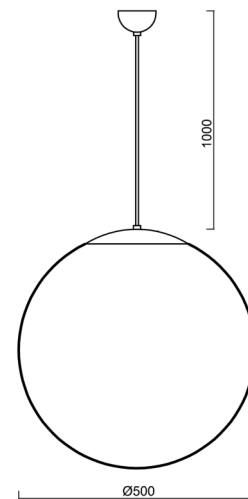

## Technické

Typy svítidel	Senzorové
Typ montáže	závěsné - kabel
Materiál základny	Mosaz
Materiál stínidla	opálový polymethylmetakrylát
Barva základny	mosaz leštěná
Barva stínidla	bílá
Držení stínidla	ocelový držák
Umístění montáže	strop
Šířka	500 mm
Délka	500 mm
Výška	500 mm
Průměr	Ø 500 mm
Délka závěsu	1000 mm
Montážní otvor	není
Kabelový vstup	není
Rázová pevnost	IK06
Provozní teplota	od -20°C do +30°C

## Montážní rozměry: