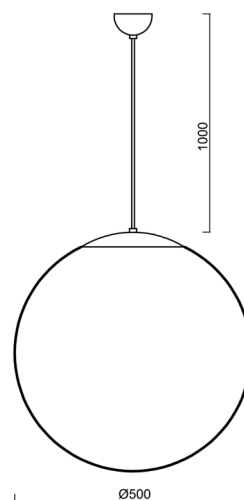

## ISIS S4 PM-M

Kód produktu: ISI63690

Typ: ZS11/PM4M/L100 B HF\*\*

Krátký popis svítidla: Bílé závěsné žárovkové svítidlo senzorové a matované PMMA stínidlo.

### Technické

Typy svítidel	Senzorové
Typ montáže	závěsné - kabel
Materiál základny	ocel
Materiál stínidla	opálový polymethylmetakrylát
Barva základny	bílá Ral9003
Barva stínidla	bílá
Držení stínidla	ocelový držák
Umístění montáže	strop
Šířka	500 mm
Délka	500 mm
Výška	500 mm
Průměr	Ø 500 mm
Délka závěsu	1000 mm
Montážní otvor	není
Kabelový vstup	není
Rázová pevnost	IK06
Provozní teplota	od -20°C do +30°C

## Montážní rozměry: