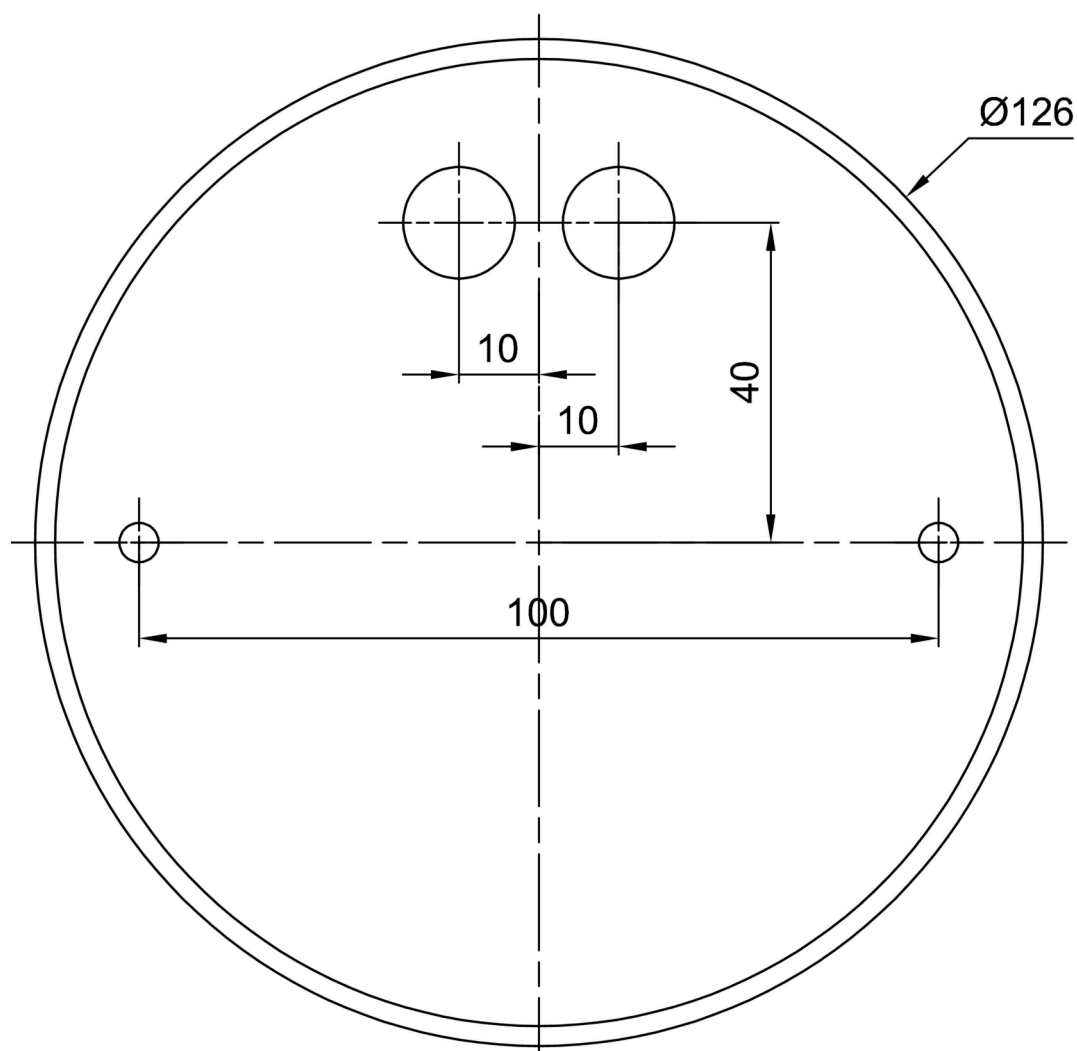

Logistické

EAN	8591728024505
Hmotnost NTT0	3.2 Kg
Hmotnost BTTO	4.1 Kg
Počet kartonů	2 ks
Objem balení	0.148 m³
Balení 1 šířka	0.52 m
Balení 1 délka	0.52 m
Balení 1 výška	0.53 m
Záruka*	60 měsíců

*U akumulátorů je poskytována záruka v délce 12 měsíců od data prodeje.

Montážní rozměry: