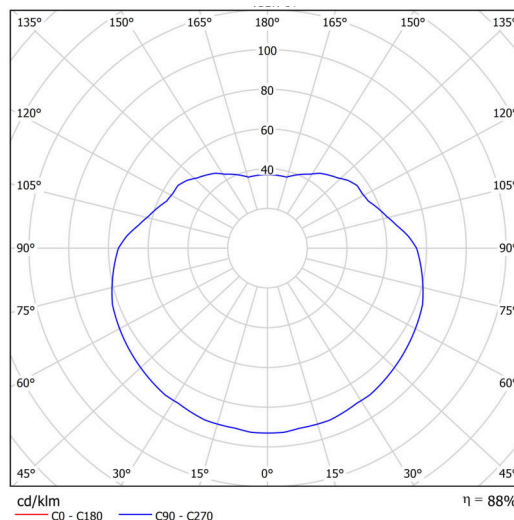

Světelné

Fotobiologická bezpečnost svítidla dle EN 62471 (Blue light hazard)	Risk group 0

Eulum data pro výpočtové programy jsou k dispozici na www.osmont.cz.