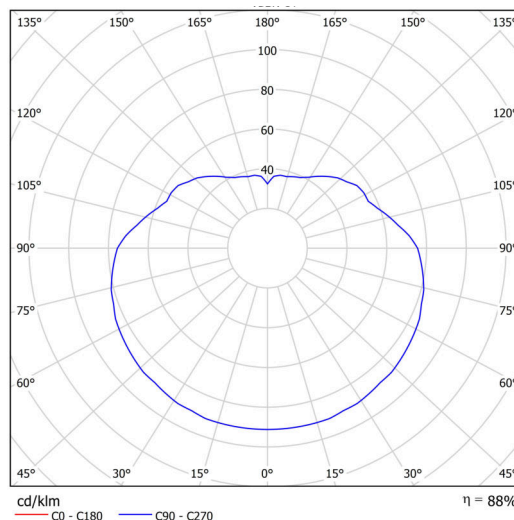

Světelné

Světelný tok svítidla	6120 lm
Světelný tok zdroje	6960 lm
Světelný tok zdroje v nouzovém režimu	200 lm
Teplota	4000 K
Životnost LED L80/B10	100000 hod
CRI	Ra80
MacAdam	3
Fotobiologická bezpečnost svítidla dle EN 62471 (Blue light hazard)	Risk group 0