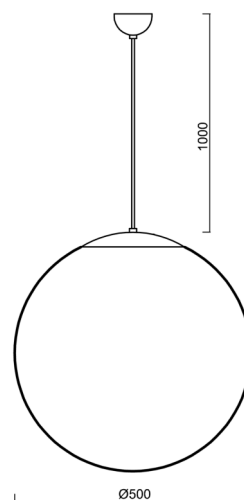

ISIS S4 PM-M

LED-5L07E900ZS11/PM4M/L100 NK3HST NL 4K##

WWW.OSMONT.CZ

ISIS S4 PM-M

Kód produktu: ISI61548

Typ: LED-5L07E900ZS11/PM4M/L100 NK3HST NL 4K##

Krátký popis svítidla: Nerez leštěné závěsné LED svítidlo nouzové kombinované (s automatickým testováním) a matované PMMA stínidlo.kabelový závěs s vnitřním nosným lankem o délce 100 cm.

Technické

Typy svítidel	Nouzové kombinované SELFTEST
Typ montáže	závěsné - kabel
Materiál základny	nerez ocel
Materiál stínidla	opálový polymethylmetakrylát
Barva základny	nerez leštěná
Barva stínidla	bílá
Držení stínidla	ocelový držák
Umístění montáže	strop
Šířka	500 mm
Délka	500 mm
Výška	500 mm
Délka závěsu	1000 mm
Montážní otvor	není
Kabelový vstup	není
Rázová pevnost	IK06
Provozní teplota	od -20°C do +30°C