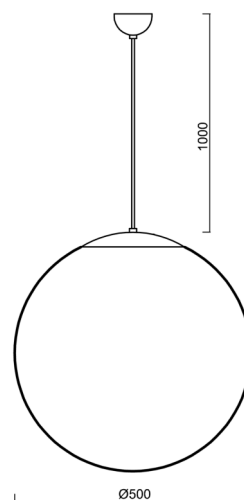

ISIS S4 PM-M

LED-5L07E900ZS11/PM4M/L100 NK3HST NL 3K##

WWW.OSMONT.CZ

ISIS S4 PM-M

Kód produktu: ISI61048

Typ: LED-5L07E900ZS11/PM4M/L100 NK3HST NL 3K##

Krátký popis svítidla: Nerez leštěné závěsné LED svítidlo nouzové kombinované (s automatickým testováním) a matované PMMA stínidlo. kabelový závěs s vnitřním nosným lankem o délce 100 cm.

Technické

Typy svítidel	Nouzové kombinované SELFTEST
Typ montáže	závěsné - kabel
Materiál základny	nerez ocel
Materiál stínidla	opálový polymethylmetakrylát
Barva základny	nerez leštěná
Barva stínidla	bílá
Držení stínidla	ocelový držák
Umístění montáže	strop
Šířka	500 mm
Délka	500 mm
Výška	500 mm
Délka závěsu	1000 mm
Montážní otvor	není
Kabelový vstup	není
Rázová pevnost	IK06
Provozní teplota	od -20°C do +30°C