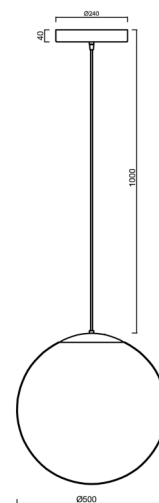

ISIS S4 PM HP

Kód produktu: ISI72741

Typ: LED-5L08E950ZS11/PM4/L100/NK1W C 4K##

Krátký popis svítidla: Černé závěsné vysokovýkonné LED svítidlo nouzové kombinované a PMMA stínidlo. Kabelový závěs s vnitřním nosným lankem o délce 100 cm.

Technické

Typy svítidel	Nouzové kombinované
Typ montáže	závěsné - kabel
Materiál základny	ocel
Materiál stínidla	lesklý polymethylmetakrylát
Barva základny	černá Ral9005
Barva stínidla	bílá
Držení stínidla	ocelový držák
Umístění montáže	strop
Šířka	500 mm
Délka	500 mm
Výška	500 mm
Průměr	ø 500 mm
Délka závěsu	1000 mm
Montážní otvor	3xø5mm
Kabelový vstup	2xø16mm
Energetická třída	D
Rázová pevnost	IK06
Provozní teplota	od 0°C do +30°C

Elektrické

Příkon	59 W
Stupeň krytí	IP40
Objemka	LED modul
Typ baterií	NiCd
Čas nouze	3 hod
SELFTEST	ne
Svorkovnice	zacvakávací
Počet svítidel na jistič B10A	12 ks
Počet svítidel na jistič B16A	20 ks
Počet svítidel na jistič C10A	22 ks
Počet svítidel na jistič C16A	36 ks

Světelné

Světelný tok svítidla	8450 lm
Světelný tok zdroje	9600 lm
Světelný tok zdroje v nouzovém režimu	150 lm
Měrný výkon	143 lm/W
Teplota	4000 K
Životnost LED L80/B10	100000 hod
CRI	Ra80
MacAdam	3
Fotobiologická bezpečnost svítidla dle EN 62471 (Blue light hazard)	Risk group 0