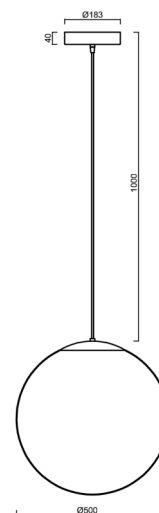

ISIS S4 PM HP

Kód produktu: ISI64852

Typ: LED-5L08E950ZS11/PM4/L100 NL DALI 4K##

Krátký popis svítidla: Nerez leštěné závěsné vysokovýkonné LED svítidlo DALI a PMMA stínidlo. Kabelový závěs s vnitřním nosným lankem o délce 100 cm.

Technické

Typy svítidel	Stmívatelné
Typ montáže	závěsné - kabel
Materiál základny	nerez ocel
Materiál stínidla	lesklý polymethylmetakrylát
Barva základny	nerez leštěná
Barva stínidla	bílá
Držení stínidla	ocelový držák
Umístění montáže	strop
Šířka	500 mm
Délka	500 mm
Výška	500 mm
Průměr	ø 500 mm
Délka závěsu	1000 mm
Montážní otvor	3xø5mm
Kabelový vstup	2xø16mm
Energetická třída	D
Rázová pevnost	IK06
Provozní teplota	od -20°C do +30°C

Elektrické

Příkon	59 W
Stupeň krytí	IP40
Objímka	LED modul
Svorkovnice	zacvakávací
Počet svítidel na jistič B10A	15 ks
Počet svítidel na jistič B16A	25 ks
Počet svítidel na jistič C10A	26 ks
Počet svítidel na jistič C16A	42 ks

Světelné

Světelný tok svítidla	8450 lm
Světelný tok zdroje	9600 lm
Měrný výkon	143 lm/W
Teplota	4000 K
Životnost LED L80/B10	100000 hod
CRI	Ra80
MacAdam	3
Fotobiologická bezpečnost svítidla dle EN 62471 (Blue light hazard)	Risk group 0

Eulum data pro výpočtové programy jsou k dispozici na www.osmont.cz.