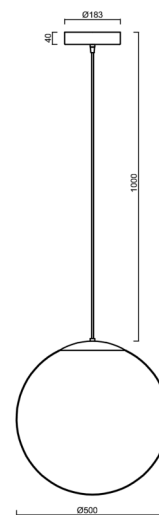

ISIS S4 PM HP

Kód produktu: ISI64351

Typ: LED-5L08E950ZS11/PM4/L100 NL 3K##

Krátký popis svítidla: Nerez leštěné závěsné vysokovýkonné LED svítidlo ON/OFF a PMMA stínidlo. Kabelový závěs s vnitřním nosným lankem o délce 100 cm.

Technické

Typy svítidel	Klasické on/off
Typ montáže	závěsné - kabel
Materiál základny	nerez ocel
Materiál stínidla	lesklý polymethylmetakrylát
Barva základny	nerez leštěná
Barva stínidla	bílá
Držení stínidla	ocelový držák
Umístění montáže	strop
Šířka	500 mm
Délka	500 mm
Výška	500 mm
Průměr	ø 500 mm
Délka závěsu	1000 mm
Montážní otvor	3xø5mm
Kabelový vstup	2xø16mm
Energetická třída	D
Rázová pevnost	IK06
Provozní teplota	od -20°C do +30°C

Elektrické

Příkon	59 W
Stupeň krytí	IP40
Objímka	LED modul
Svorkovnice	zacvakávací
Počet svítidel na jistič B10A	15 ks
Počet svítidel na jistič B16A	25 ks
Počet svítidel na jistič C10A	26 ks
Počet svítidel na jistič C16A	42 ks

Světelné

Světelný tok svítidla	8100 lm
Světelný tok zdroje	9200 lm
Měrný výkon	137 lm/W
Teplota	3000 K
Životnost LED L80/B10	100000 hod
CRI	Ra80
MacAdam	3
Fotobiologická bezpečnost svítidla dle EN 62471 (Blue light hazard)	Risk group 0

Eulum data pro výpočtové programy jsou k dispozici na www.osmont.cz.