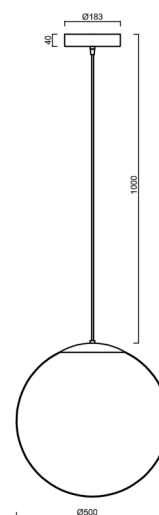

ISIS S4 PM HP

Kód produktu: ISI64346

Typ: LED-5L08E950ZS11/PM4/L100 B DALI 3K##

Krátký popis svítidla: Bílé závěsné vysokovýkonné LED svítidlo DALI a PMMA stínidlo. Kabelový závěs s vnitřním nosným lankem o délce 100 cm.

Technické

Typy svítidel	Stmívatelné
Typ montáže	závěsné - kabel
Materiál základny	ocel
Materiál stínidla	lesklý polymethylmetakrylát
Barva základny	bílá Ral9003
Barva stínidla	bílá
Držení stínidla	ocelový držák
Umístění montáže	strop
Šířka	500 mm
Délka	500 mm
Výška	500 mm
Průměr	ø 500 mm
Délka závěsu	1000 mm
Montážní otvor	3xø5mm
Kabelový vstup	2xø16mm
Energetická třída	D
Rázová pevnost	IK06
Provozní teplota	od -20°C do +30°C

Elektrické

Příkon	59 W
Stupeň krytí	IP40
Objímka	LED modul
Svorkovnice	zacvakávací
Počet svítidel na jistič B10A	15 ks
Počet svítidel na jistič B16A	25 ks
Počet svítidel na jistič C10A	26 ks
Počet svítidel na jistič C16A	42 ks

Světelné

Světelný tok svítidla	8100 lm
Světelný tok zdroje	9200 lm
Měrný výkon	137 lm/W
Teplota	3000 K
Životnost LED L80/B10	100000 hod
CRI	Ra80
MacAdam	3
Fotobiologická bezpečnost svítidla dle EN 62471 (Blue light hazard)	Risk group 0

Eulum data pro výpočtové programy jsou k dispozici na www.osmont.cz.