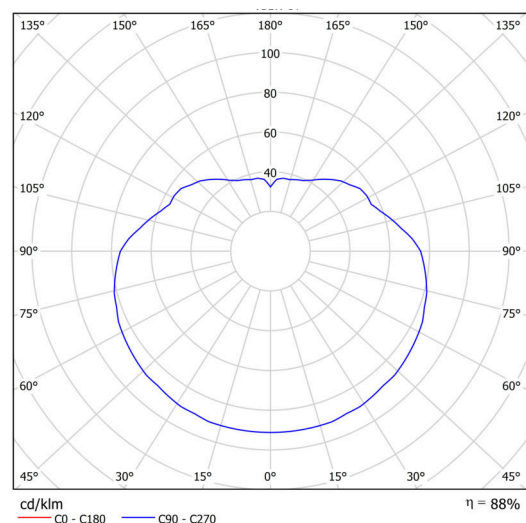

ISIS S4 PM

Kód produktu: ISI64834

Typ: LED-5L07E900ZS11/PM4/L100/NK1W NB 4K##

Krátký popis svítidla: Nerez broušené závěsné LED svítidlo nouzové kombinované a PMMA stínidlo.

Technické

Typy svítidel	Nouzové kombinované
Typ montáže	závěsné - kabel
Materiál základny	nerez ocel
Materiál stínidla	lesklý polymethylmetakrylát
Barva základny	nerez broušená
Barva stínidla	bílá
Držení stínidla	ocelový držák
Umístění montáže	strop
Šířka	500 mm
Délka	500 mm
Výška	500 mm
Průměr	Ø 500 mm
Délka závěsu	1000 mm
Montážní otvor	none
Kabelový vstup	není
Energetická třída	D
Rázová pevnost	IK06
Provozní teplota	od 0°C do +30°C

Elektrické

Příkon	41 W
Stupeň krytí	IP40
Objemka	LED modul
Typ baterií	NiCd
Čas nouze	3 hod
Svorkovnice	není
Počet svítidel na jistič B10A	25 ks
Počet svítidel na jistič B16A	43 ks
Počet svítidel na jistič C10A	29 ks
Počet svítidel na jistič C16A	52 ks

Světelné

Světelný tok svítidla	6120 lm
Světelný tok zdroje	6960 lm
Světelný tok zdroje v nouzovém režimu	150 lm
Měrný výkon	149 lm/W
Teplota	4000 K
Životnost LED L80/B10	100000 hod
CRI	Ra80
MacAdam	3
Fotobiologická bezpečnost svítidla dle EN 62471 (Blue light hazard)	Risk group 0

Eulum data pro výpočtové programy jsou k dispozici na