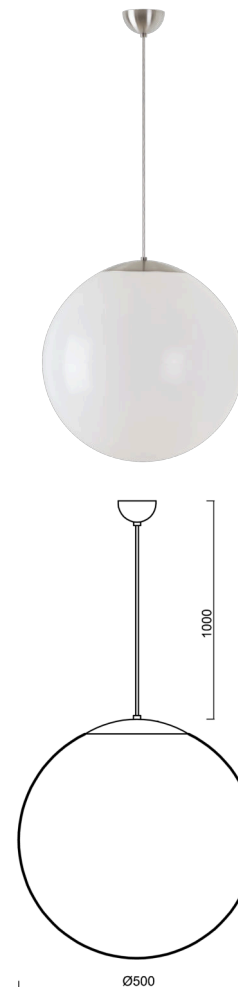

ISIS S4 PM

Kód produktu: ISI64834

Typ: LED-5L07E900ZS11/PM4/L100/NK1W NB 4K##

Krátký popis svítidla: Nerez broušené závěsné LED svítidlo nouzové kombinované a PMMA stínidlo.

Technické

Typy svítidel	Nouzové kombinované
Typ montáže	závěsné - kabel
Materiál základny	nerez ocel
Materiál stínidla	lesklý polymethylmetakrylát
Barva základny	nerez broušená
Barva stínidla	bílá
Držení stínidla	ocelový držák
Umístění montáže	strop
Šířka	500 mm
Délka	500 mm
Výška	500 mm
Průměr	Ø 500 mm
Délka závěsu	1000 mm
Montážní otvor	none
Kabelový vstup	není
Energetická třída	D
Rázová pevnost	IK06
Provozní teplota	od 0°C do +30°C

Elektrické

Příkon	41 W
Stupeň krytí	IP40
Objemka	LED modul
Typ baterií	NiCd
Čas nouze	3 hod
Svorkovnice	není
Počet svítidel na jistič B10A	25 ks
Počet svítidel na jistič B16A	43 ks
Počet svítidel na jistič C10A	29 ks
Počet svítidel na jistič C16A	52 ks

Světelné

Světelný tok svítidla	6120 lm
Světelný tok zdroje	6960 lm
Světelný tok zdroje v nouzovém režimu	150 lm
Měrný výkon	149 lm/W
Teplota	4000 K
Životnost LED L80/B10	100000 hod
CRI	Ra80
MacAdam	3
Fotobiologická bezpečnost svítidla dle EN 62471 (Blue light hazard)	Risk group 0

Eulum data pro výpočtové programy jsou k dispozici na