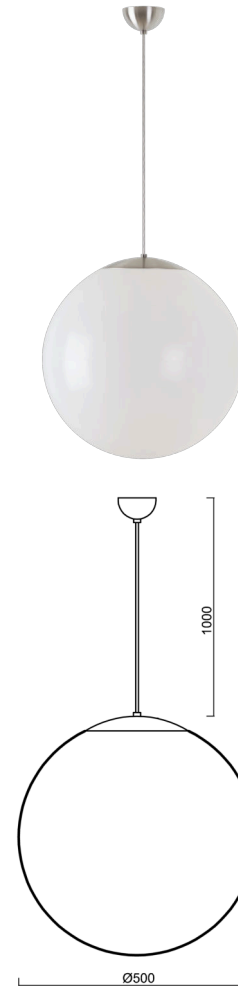

ISIS S4 PM

Kód produktu: ISI64832

Typ: LED-5L07E900ZS11/PM4/L100 NB 4K##

Krátký popis svítidla: Nerez broušené závěsné LED svítidlo ON/OFF a PMMA stínidlo.

Technické

Typy svítidel	Klasické on/off
Typ montáže	závěsné - kabel
Materiál základny	nerez ocel
Materiál stínidla	lesklý polymethylmetakrylát
Barva základny	nerez broušená
Barva stínidla	bílá
Držení stínidla	ocelový držák
Umístění montáže	strop
Šířka	500 mm
Délka	500 mm
Výška	500 mm
Průměr	Ø 500 mm
Délka závěsu	1000 mm
Montážní otvor	none
Kabelový vstup	není
Energetická třída	D
Rázová pevnost	IK06
Provozní teplota	od -20°C do +30°C

Elektrické

Příkon	41 W
Stupeň krytí	IP40
Objímka	LED modul
Svorkovnice	není
Počet svítidel na jistič B10A	35 ks
Počet svítidel na jistič B16A	65 ks
Počet svítidel na jistič C10A	35 ks
Počet svítidel na jistič C16A	65 ks

Světelné

Světelný tok svítidla	6120 lm
Světelný tok zdroje	6960 lm
Měrný výkon	149 lm/W
Teplota	4000 K
Životnost LED L80/B10	100000 hod
CRI	Ra80
MacAdam	3
Fotobiologická bezpečnost svítidla dle EN 62471 (Blue light hazard)	Risk group 0

Eulum data pro výpočtové programy jsou k dispozici na www.osmont.cz.