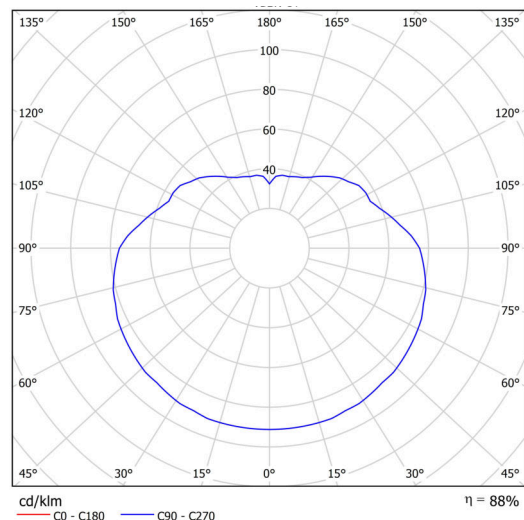

ISIS S4 PM

Kód produktu: ISI64832

Typ: LED-5L07E900ZS11/PM4/L100 NB 4K##

Krátký popis svítidla: Nerez broušené závěsné LED svítidlo ON/OFF a PMMA stínidlo.

Technické

Typy svítidel	Klasické on/off
Typ montáže	závěsné - kabel
Materiál základny	nerez ocel
Materiál stínidla	lesklý polymethylmetakrylát
Barva základny	nerez broušená
Barva stínidla	bílá
Držení stínidla	ocelový držák
Umístění montáže	strop
Šířka	500 mm
Délka	500 mm
Výška	500 mm
Průměr	Ø 500 mm
Délka závěsu	1000 mm
Montážní otvor	none
Kabelový vstup	není
Energetická třída	D
Rázová pevnost	IK06
Provozní teplota	od -20°C do +30°C

Elektrické

Příkon	41 W
Stupeň krytí	IP40
Objímka	LED modul
Svorkovnice	není
Počet svítidel na jistič B10A	35 ks
Počet svítidel na jistič B16A	65 ks
Počet svítidel na jistič C10A	35 ks
Počet svítidel na jistič C16A	65 ks

Světelné

Světelný tok svítidla	6120 lm
Světelný tok zdroje	6960 lm
Měrný výkon	149 lm/W
Teplota	4000 K
Životnost LED L80/B10	100000 hod
CRI	Ra80
MacAdam	3
Fotobiologická bezpečnost svítidla dle EN 62471 (Blue light hazard)	Risk group 0

Eulum data pro výpočtové programy jsou k dispozici na www.osmont.cz.