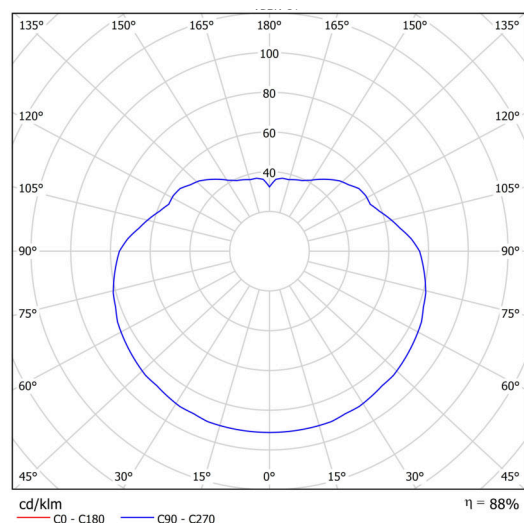

ISIS S4 PM

Kód produktu: ISI64831

Typ: LED-5L07E900ZS11/PM4/L100/NK1W NL 4K##

Krátký popis svítidla: Nerez leštěné závěsné LED svítidlo nouzové kombinované a PMMA stínidlo.

Technické

Typy svítidel	Nouzové kombinované
Typ montáže	závěsné - kabel
Materiál základny	nerez ocel
Materiál stínidla	lesklý polymethylmetakrylát
Barva základny	nerez leštěná
Barva stínidla	bílá
Držení stínidla	ocelový držák
Umístění montáže	strop
Šířka	500 mm
Délka	500 mm
Výška	500 mm
Průměr	Ø 500 mm
Délka závěsu	1000 mm
Montážní otvor	none
Kabelový vstup	není
Energetická třída	D
Rázová pevnost	IK06
Provozní teplota	od 0°C do +30°C

Elektrické

Příkon	41 W
Stupeň krytí	IP40
Objemka	LED modul
Typ baterií	NiCd
Čas nouze	3 hod
Svorkovnice	není
Počet svítidel na jistič B10A	25 ks
Počet svítidel na jistič B16A	43 ks
Počet svítidel na jistič C10A	29 ks
Počet svítidel na jistič C16A	52 ks

Světelné

Světelný tok svítidla	6120 lm
Světelný tok zdroje	6960 lm
Světelný tok zdroje v nouzovém režimu	150 lm
Měrný výkon	149 lm/W
Teplota	4000 K
Životnost LED L80/B10	100000 hod
CRI	Ra80
MacAdam	3
Fotobiologická bezpečnost svítidla dle EN 62471 (Blue light hazard)	Risk group 0

Eulum data pro výpočtové programy jsou k dispozici na