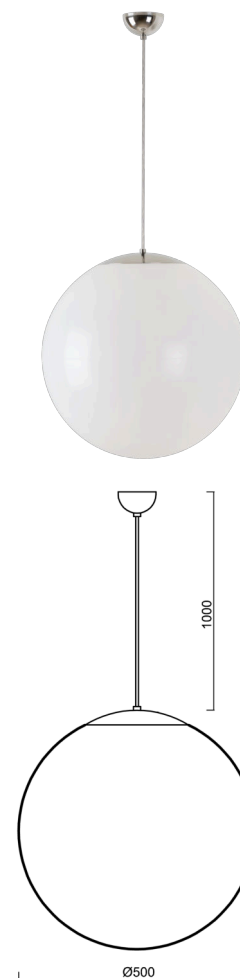

## ISIS S4 PM

---

LED-5L07E900ZS11/PM4/L100/NK1W NL 4K##

[WWW.OSMONT.CZ](http://WWW.OSMONT.CZ)

## ISIS S4 PM

Kód produktu: ISI64831

Typ: LED-5L07E900ZS11/PM4/L100/NK1W NL 4K##

Krátký popis svítidla: Nerez leštěné závěsné LED svítidlo nouzové kombinované a PMMA stínidlo.

### Technické

Typy svítidel	Nouzové kombinované
Typ montáže	závěsné - kabel
Materiál základny	nerez ocel
Materiál stínidla	lesklý polymethylmetakrylát
Barva základny	nerez leštěná
Barva stínidla	bílá
Držení stínidla	ocelový držák
Umístění montáže	strop
Šířka	500 mm
Délka	500 mm
Výška	500 mm
Průměr	Ø 500 mm
Délka závěsu	1000 mm
Montážní otvor	none
Kabelový vstup	není
Energetická třída	D
Rázová pevnost	IK06
Provozní teplota	od 0°C do +30°C

### Světelné

Světelný tok svítidla	6120 lm
Světelný tok zdroje	6960 lm
Světelný tok zdroje v nouzovém režimu	150 lm
Měrný výkon	149 lm/W
Teplota	4000 K
Životnost LED L80/B10	100000 hod
CRI	Ra80
MacAdam	3
Fotobiologická bezpečnost svítidla dle EN 62471 (Blue light hazard)	Risk group 0