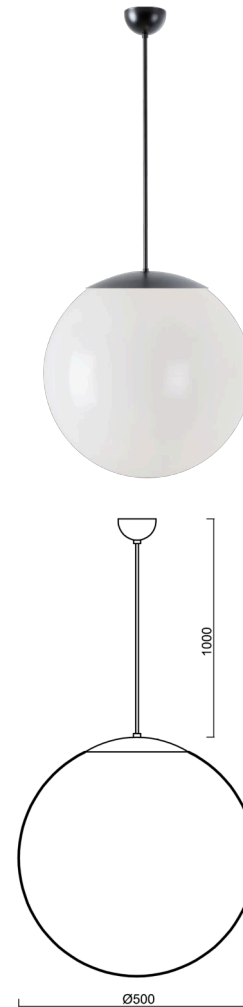

ISIS S4 PM

Kód produktu: ISI64824

Typ: LED-5L07E900ZS11/PM4/L100 C DALI 4K##

Krátký popis svítidla: Černé závěsné LED svítidlo DALI a PMMA stínidlo.

Technické

Typy svítidel	Stmívatelné
Typ montáže	závěsné - kabel
Materiál základny	ocel
Materiál stínidla	lesklý polymethylmetakrylát
Barva základny	černá Ral9005
Barva stínidla	bílá
Držení stínidla	ocelový držák
Umístění montáže	strop
Šířka	500 mm
Délka	500 mm
Výška	500 mm
Průměr	Ø 500 mm
Délka závěsu	1000 mm
Montážní otvor	none
Kabelový vstup	není
Energetická třída	D
Rázová pevnost	IK06
Provozní teplota	od -20°C do +30°C

Elektrické

Příkon	41 W
Stupeň krytí	IP40
Objímka	LED modul
Svorkovnice	není
Počet svítidel na jistič B10A	14 ks
Počet svítidel na jistič B16A	23 ks
Počet svítidel na jistič C10A	23 ks
Počet svítidel na jistič C16A	38 ks

Světelné

Světelný tok svítidla	6120 lm
Světelný tok zdroje	6960 lm
Měrný výkon	149 lm/W
Teplota	4000 K
Životnost LED L80/B10	100000 hod
CRI	Ra80
MacAdam	3
Fotobiologická bezpečnost svítidla dle EN 62471 (Blue light hazard)	Risk group 0

Eulum data pro výpočtové programy jsou k dispozici na www.osmont.cz.