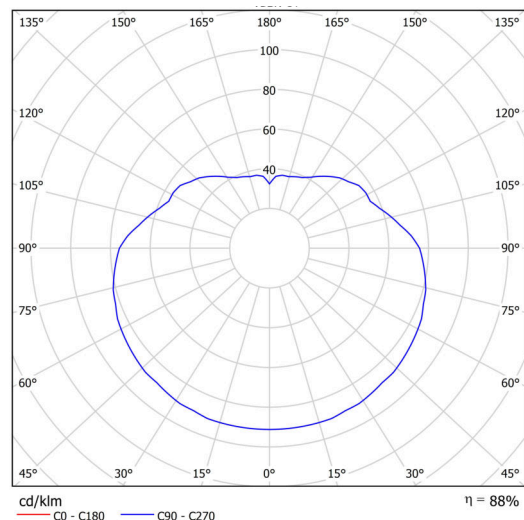

ISIS S4 PM

Kód produktu: ISI64824

Typ: LED-5L07E900ZS11/PM4/L100 C DALI 4K##

Krátký popis svítidla: Černé závěsné LED svítidlo DALI a PMMA stínidlo.

Technické

Typy svítidel	Stmívatelné
Typ montáže	závěsné - kabel
Materiál základny	ocel
Materiál stínidla	lesklý polymethylmetakrylát
Barva základny	černá Ral9005
Barva stínidla	bílá
Držení stínidla	ocelový držák
Umístění montáže	strop
Šířka	500 mm
Délka	500 mm
Výška	500 mm
Průměr	Ø 500 mm
Délka závěsu	1000 mm
Montážní otvor	none
Kabelový vstup	není
Energetická třída	D
Rázová pevnost	IK06
Provozní teplota	od -20°C do +30°C

Elektrické

Příkon	41 W
Stupeň krytí	IP40
Objímka	LED modul
Svorkovnice	není
Počet svítidel na jistič B10A	14 ks
Počet svítidel na jistič B16A	23 ks
Počet svítidel na jistič C10A	23 ks
Počet svítidel na jistič C16A	38 ks

Světelné

Světelný tok svítidla	6120 lm
Světelný tok zdroje	6960 lm
Měrný výkon	149 lm/W
Teplota	4000 K
Životnost LED L80/B10	100000 hod
CRI	Ra80
MacAdam	3
Fotobiologická bezpečnost svítidla dle EN 62471 (Blue light hazard)	Risk group 0

Eulum data pro výpočtové programy jsou k dispozici na www.osmont.cz.