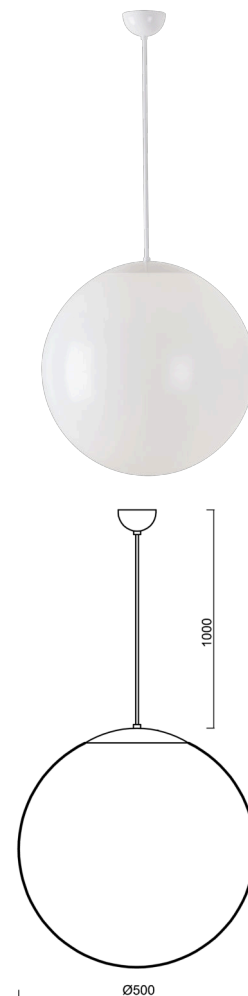

ISIS S4 PM

Kód produktu: ISI64820

Typ: LED-5L07E900ZS11/PM4/L100 B 4K##

Krátký popis svítidla: Bílé závěsné LED svítidlo ON/OFF a PMMA stínidlo.

Technické

Typy svítidel	Klasické on/off
Typ montáže	závěsné - kabel
Materiál základny	ocel
Materiál stínidla	lesklý polymethylmetakrylát
Barva základny	bílá Ral9003
Barva stínidla	bílá
Držení stínidla	ocelový držák
Umístění montáže	strop
Šířka	500 mm
Délka	500 mm
Výška	500 mm
Průměr	Ø 500 mm
Délka závěsu	1000 mm
Montážní otvor	none
Kabelový vstup	není
Energetická třída	D
Rázová pevnost	IK06
Provozní teplota	od -20°C do +30°C

Elektrické

Příkon	41 W
Stupeň krytí	IP40
Objímka	LED modul
Svorkovnice	není
Počet svítidel na jistič B10A	35 ks
Počet svítidel na jistič B16A	65 ks
Počet svítidel na jistič C10A	35 ks
Počet svítidel na jistič C16A	65 ks

Světelné

Světelný tok svítidla	6120 lm
Světelný tok zdroje	6960 lm
Měrný výkon	149 lm/W
Teplota	4000 K
Životnost LED L80/B10	100000 hod
CRI	Ra80
MacAdam	3
Fotobiologická bezpečnost svítidla dle EN 62471 (Blue light hazard)	Risk group 0

Eulum data pro výpočtové programy jsou k dispozici na www.osmont.cz.