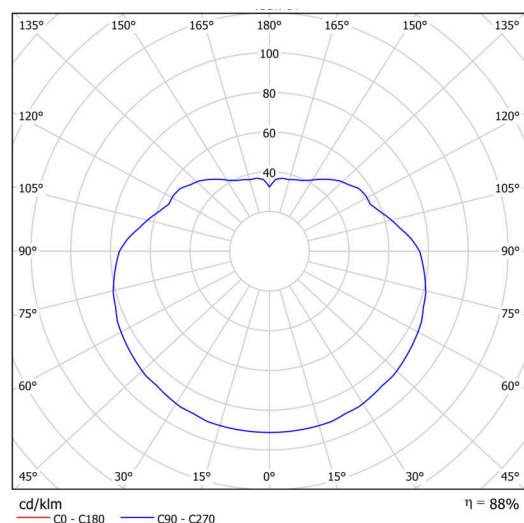

ISIS S4 PM

Kód produktu: ISI64820

Typ: LED-5L07E900ZS11/PM4/L100 B 4K##

Krátký popis svítidla: Bílé závěsné LED svítidlo ON/OFF a PMMA stínidlo.

Technické

Typy svítidel	Klasické on/off
Typ montáže	závěsné - kabel
Materiál základny	ocel
Materiál stínidla	lesklý polymethylmetakrylát
Barva základny	bílá Ral9003
Barva stínidla	bílá
Držení stínidla	ocelový držák
Umístění montáže	strop
Šířka	500 mm
Délka	500 mm
Výška	500 mm
Průměr	Ø 500 mm
Délka závěsu	1000 mm
Montážní otvor	none
Kabelový vstup	není
Energetická třída	D
Rázová pevnost	IK06
Provozní teplota	od -20°C do +30°C

Elektrické

Příkon	41 W
Stupeň krytí	IP40
Objímka	LED modul
Svorkovnice	není
Počet svítidel na jistič B10A	35 ks
Počet svítidel na jistič B16A	65 ks
Počet svítidel na jistič C10A	35 ks
Počet svítidel na jistič C16A	65 ks

Světelné

Světelný tok svítidla	6120 lm
Světelný tok zdroje	6960 lm
Měrný výkon	149 lm/W
Teplota	4000 K
Životnost LED L80/B10	100000 hod
CRI	Ra80
MacAdam	3
Fotobiologická bezpečnost svítidla dle EN 62471 (Blue light hazard)	Risk group 0

Eulum data pro výpočtové programy jsou k dispozici na www.osmont.cz.